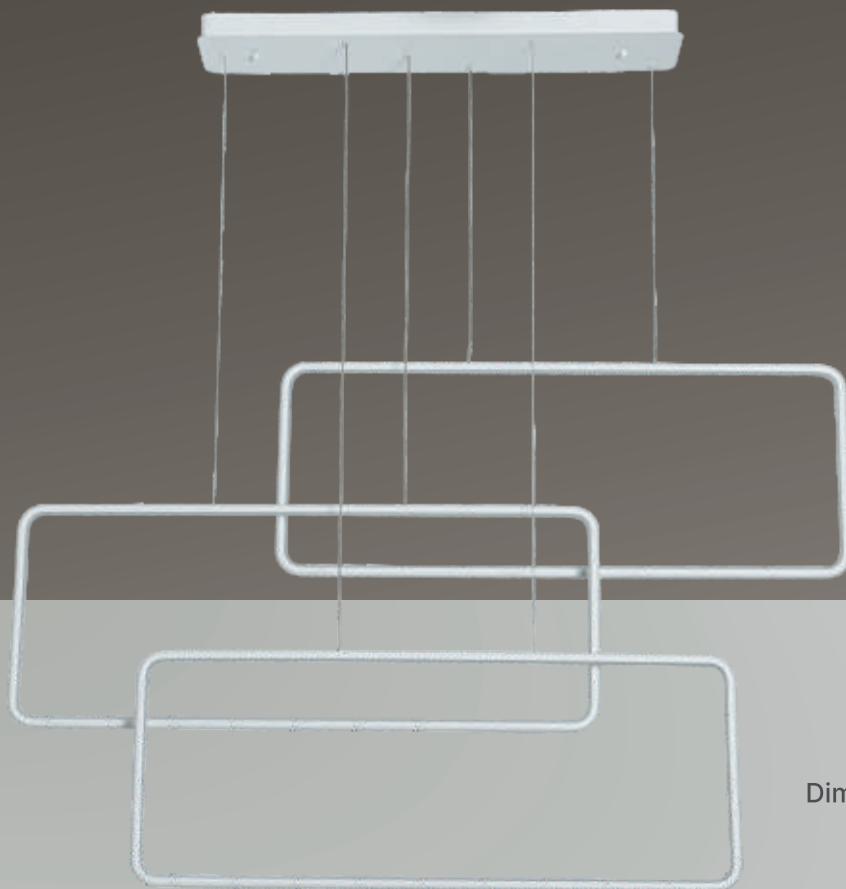

AF-011-AC14-IO02-80W

چراغ آویز مدرن

- دارای بدنه آلایژ آلومینیوم جهت انتقال بهتر حرارت و افزایش طول عمر محصول
- دارای قابلیت نصب به صورت آویز و تنظیم ارتفاع از سقف تا ۱.۲ متر
- دارای قابلیت تغییر رنگ نور در سه حالت آفتابی، سفید طبیعی و مهتابی
- دارای قابلیت تغییر میزان شدت روشنایی نور
- به همراه ریموت کنترل

Power (W)

80 w

Lumen (lm)

5100 lm

ابعاد
Dimension 130 x 150 x 100H cm

رنگ بدنه

رنگ نور