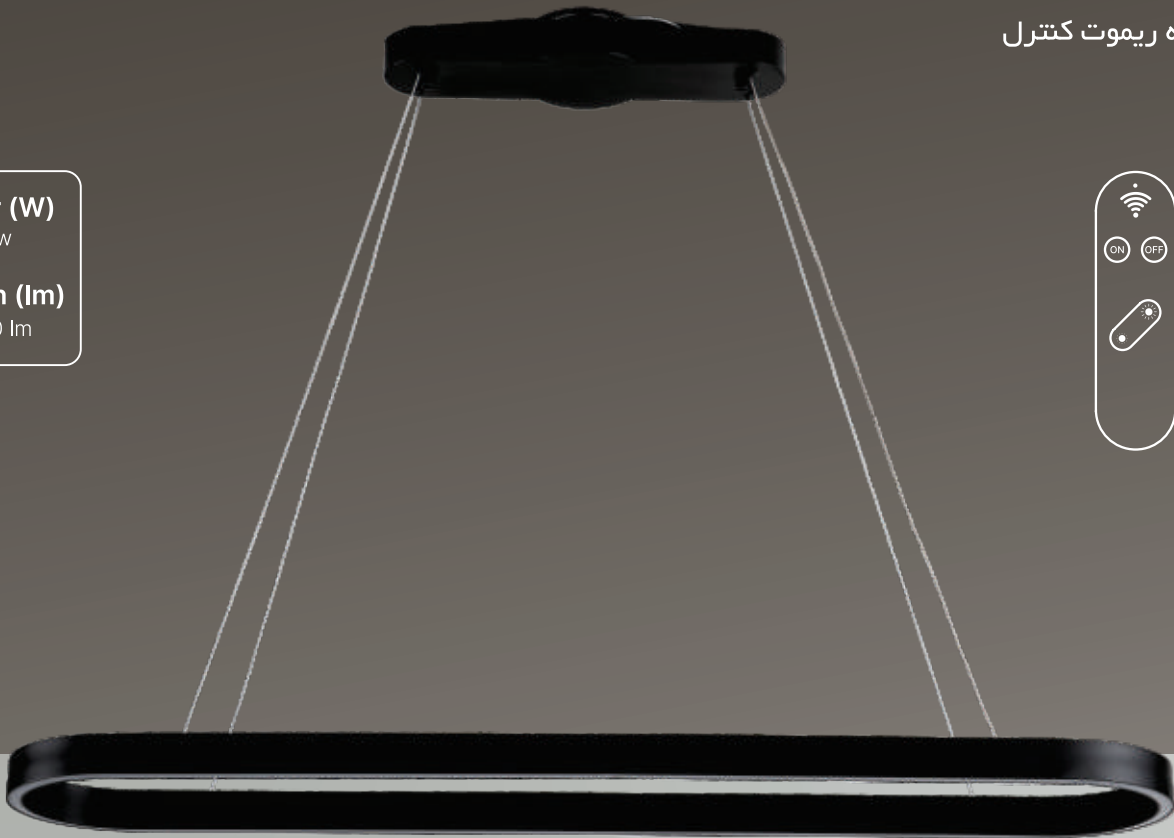

AF-011-AD-35PD-42W

چراغ آویز مدرن

- دارای بدنه آلایژ آلومینیوم جهت انتقال بهتر حرارت و افزایش طول عمر محصول
- دارای قابلیت نصب به صورت آویز و تنظیم ارتفاع از سقف تا ۱.۲ متر
- دارای قابلیت تغییر رنگ نور در سه حالت آفتابی، سفید طبیعی و مهتابی
- دارای قابلیت تغییر میزان شدت روشنایی نور
- به همراه ریموت کنترل

Power (W)

42 w

Lumen (lm)

2700 lm

ابعاد

Dimension 120 cm

رنگ بدنه

سفید نقره ای مشکی طلایی

رنگ نور

3000K 4000K 5000K TUNABLE WHITE 2700K-6500K

Remote Controller Dimmable

230V-50Hz

UV Free

15,000 H