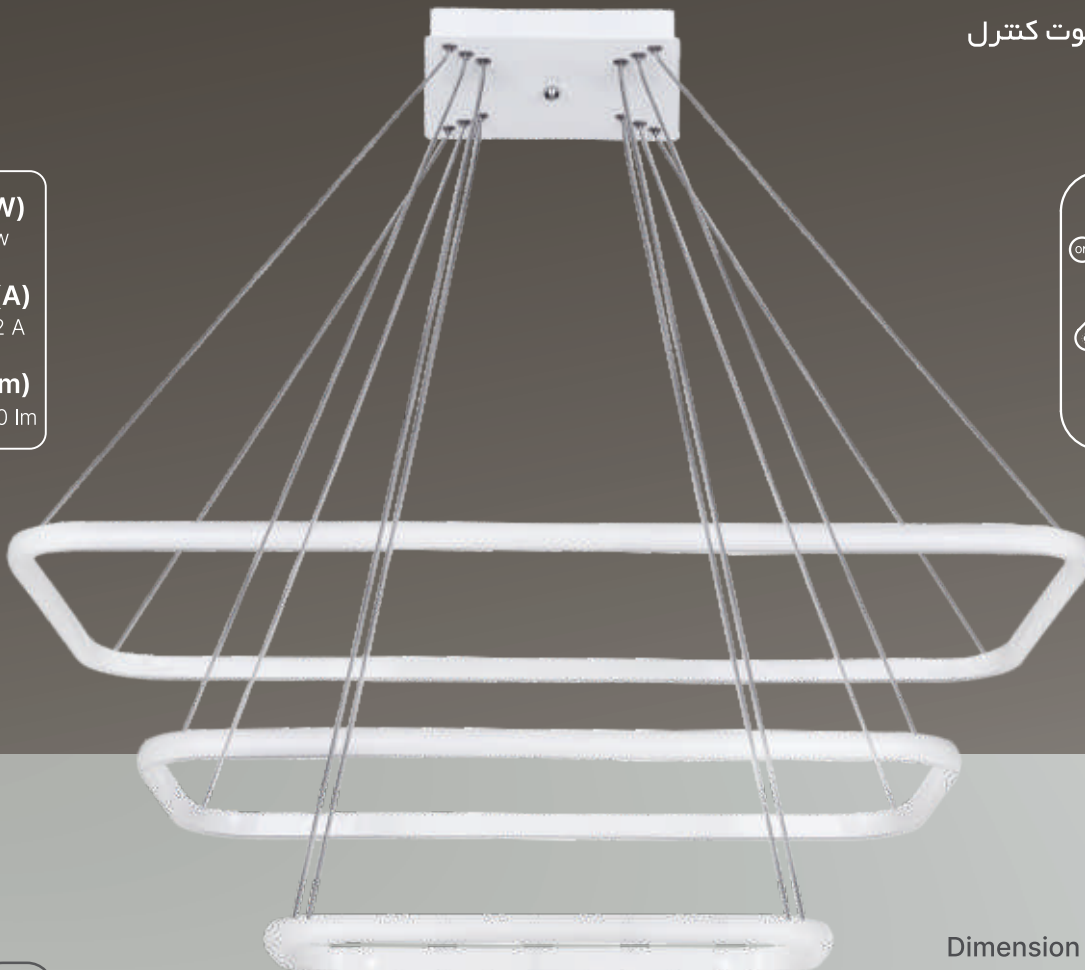

چراغ آویز مدرن

- دارای بدنه آلیاژ آلومینیوم جهت انتقال بهتر حرارت و افزایش طول عمر محصول
- دارای قابلیت نصب به صورت آویز و تنظیم ارتفاع از سقف تا ۱.۲ متر
- دارای قابلیت تغییر رنگ نور در سه حالت آفتابی، سفید طبیعی و مهتابی
- دارای قابلیت تغییر میزان شدت روشنایی نور
- به همراه ریموت کنترل

مدل دلینا

چراغ آویز مدرن

- دارای بدنه آلایژ آلومینیوم جهت انتقال بهتر حرارت و افزایش طول عمر محصول
- دارای قابلیت نصب به صورت آویز و تنظیم ارتفاع از سقف تا ۱.۲ متر
- دارای قابلیت تغییر رنگ نور در سه حالت آفتابی، سفید طبیعی و مهتابی
- دارای قابلیت تغییر میزان شدت روشنایی نور
- به همراه ریموت کنترل

Power (W)
54 ~ 111 w

Current (A)
0.43 ~ 0.82 A

Lumen (lm)
2965 ~ 5890 lm

ابعاد
Dimension 80 x 40 cm
60 x 30 cm
40 x 20 cm
رنگ بدنه

رنگ نور

مدل سلین

چراغ آویز مدرن

- دارای بدنه آلایژ آلومینیوم جهت انتقال بهتر حرارت و افزایش طول عمر محصول
- دارای قابلیت نصب به صورت آویز و تنظیم ارتفاع از سقف تا ۱.۲ متر
- دارای قابلیت تغییر رنگ نور در سه حالت آفتابی، سفید طبیعی و مهتابی
- دارای قابلیت تغییر میزان شدت روشنایی نور
- به همراه ریموت کنترل

Power (W)
60 ~ 125 w

Current (A)
0.48 ~ 0.91 A

Lumen (lm)
3250 ~ 6450 lm

ابعاد
Dimension 60 x 60 cm
50 x 50 cm
40 x 40 cm
رنگ بدنه

رنگ نور

مدل سوپرا

چراغ آویز مدرن

- دارای بدنه آلایژ آلومینیوم جهت انتقال بهتر حرارت و افزایش طول عمر محصول
- دارای قابلیت نصب به صورت آویز و تنظیم ارتفاع از سقف تا ۱.۲ متر
- دارای قابلیت تغییر رنگ نور در سه حالت آفتابی، سفید طبیعی و مهتابی
- دارای قابلیت تغییر میزان شدت روشنایی نور
- به همراه ریموت کنترل