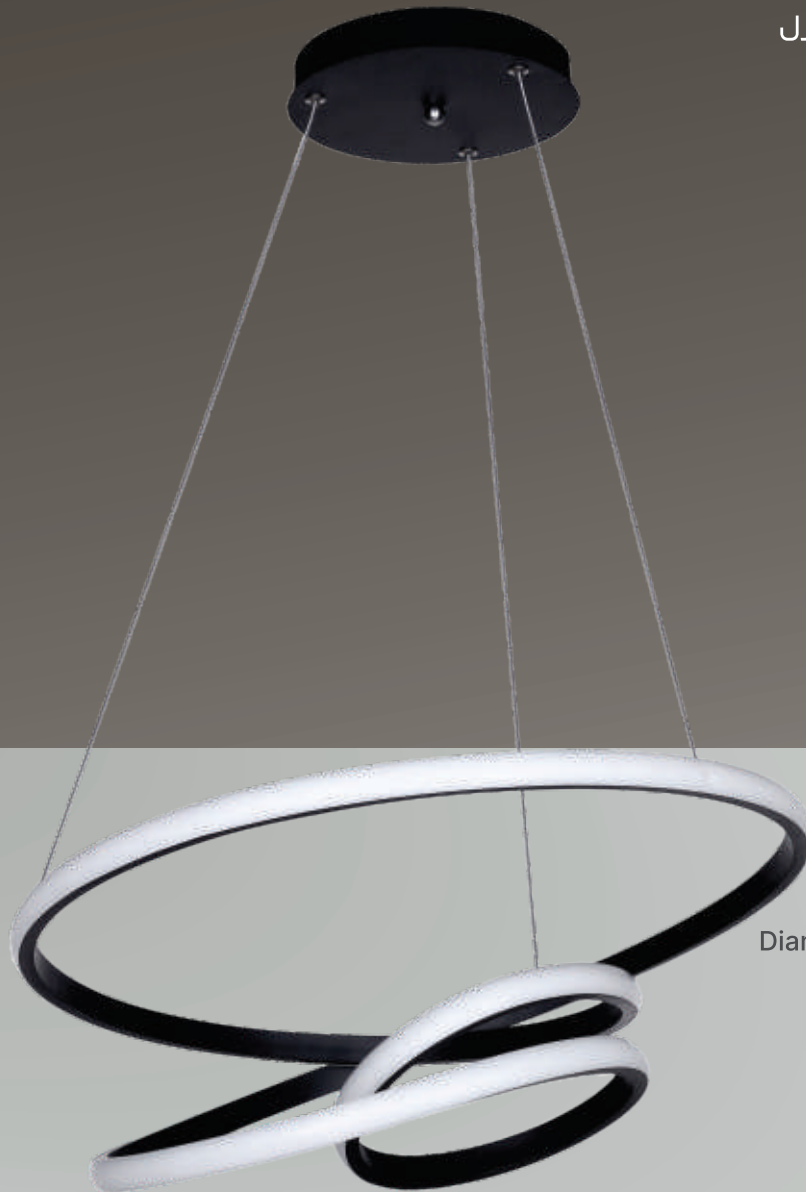

رنگ بدنه

رنگ نور

مدل زحل

چراغ آویز مدرن

- دارای بدنه آلیاژ آلومینیوم جهت انتقال بهتر حرارت و افزایش طول عمر محصول
- دارای قابلیت نصب به صورت آویز و تنظیم ارتفاع از سقف تا ۱.۲ متر
- دارای قابلیت تغییر رنگ نور در سه حالت آفتابی، سفید طبیعی و مهتابی
- دارای قابلیت تغییر میزان شدت روشنایی نور
- به همراه ریموت کنترل

رنگ بدنه

رنگ نور

مدل مروارید

چراغ آویز مدرن

- دارای بدنه آلیاژ آلومینیوم جهت انتقال بهتر حرارت و افزایش طول عمر محصول
- دارای قابلیت نصب به صورت آویز و تنظیم ارتفاع از سقف تا ۱.۲ متر
- دارای قابلیت تغییر رنگ نور در سه حالت آفتابی، سفید طبیعی و مهتابی
- دارای قابلیت تغییر میزان شدت روشنایی نور
- به همراه ریموت کنترل

Power (W)

32 ~ 70 w

Current (A)

0.28 ~ 0.65 A

Lumen (lm)

1120 ~ 4300 lm

ابعاد

Diameter 50cm, 35cm
20cm

رنگ بدنه

رنگ نور

مدل ژوین

چراغ آویز مدرن

- دارای بدنه آلیاژ آلومینیوم جهت انتقال بهتر حرارت و افزایش طول عمر محصول
- دارای قابلیت نصب به صورت آویز و تنظیم ارتفاع از سقف تا ۱.۲ متر
- دارای قابلیت تغییر رنگ نور در سه حالت آفتابی، سفید طبیعی و مهتابی
- دارای قابلیت تغییر میزان شدت روشنایی نور
- به همراه ریموت کنترل