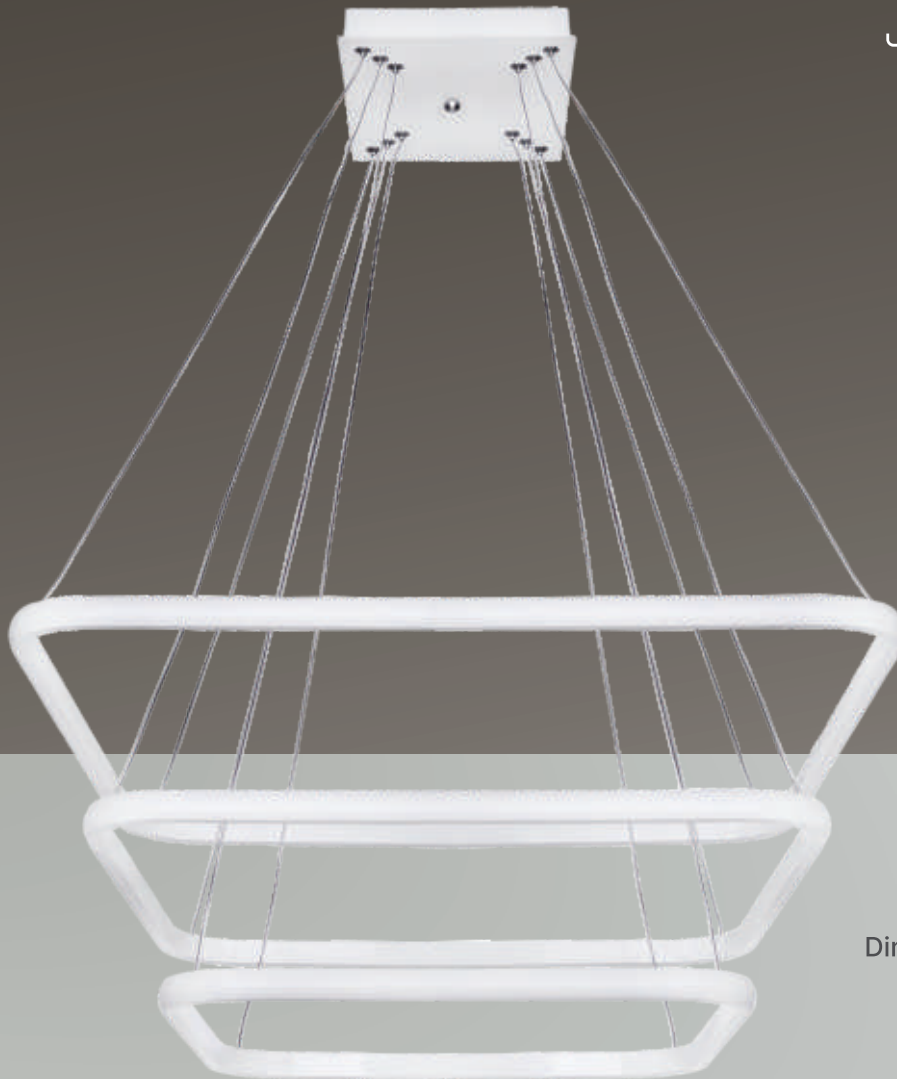

چراغ آویز مدرن

- دارای بدنه آلیاژ آلومینیوم جهت انتقال بهتر حرارت و افزایش طول عمر محصول
- دارای قابلیت نصب به صورت آویز و تنظیم ارتفاع از سقف تا ۱.۲ متر
- دارای قابلیت تغییر رنگ نور در سه حالت آفتابی، سفید طبیعی و مهتابی
- دارای قابلیت تغییر میزان شدت روشنایی نور
- به همراه ریموت کنترل

مدل دلینا

چراغ آویز مدرن

- دارای بدنه آلایژ آلومینیوم جهت انتقال بهتر حرارت و افزایش طول عمر محصول
- دارای قابلیت نصب به صورت آویز و تنظیم ارتفاع از سقف تا ۱.۲ متر
- دارای قابلیت تغییر رنگ نور در سه حالت آفتابی، سفید طبیعی و مهتابی
- دارای قابلیت تغییر میزان شدت روشنایی نور
- به همراه ریموت کنترل

Power (W)
54 ~ 111 w

Current (A)
0.43 ~ 0.82 A

Lumen (lm)
2965 ~ 5890 lm

ابعاد
Dimension 80 x 40 cm
60 x 30 cm
40 x 20 cm
رنگ بدنه

رنگ نور

مدل سلین

چراغ آویز مدرن

- دارای بدنه آلایژ آلومینیوم جهت انتقال بهتر حرارت و افزایش طول عمر محصول
- دارای قابلیت نصب به صورت آویز و تنظیم ارتفاع از سقف تا ۱.۲ متر
- دارای قابلیت تغییر رنگ نور در سه حالت آفتابی، سفید طبیعی و مهتابی
- دارای قابلیت تغییر میزان شدت روشنایی نور
- به همراه ریموت کنترل

Power (W)
60 ~ 125 w

Current (A)
0.48 ~ 0.91 A

Lumen (lm)
3250 ~ 6450 lm

ابعاد
Dimension 60 x 60 cm
50 x 50 cm
40 x 40 cm
رنگ بدنه

رنگ نور

مدل سوپرا

چراغ آویز مدرن

- دارای بدنه آلایژ آلومینیوم جهت انتقال بهتر حرارت و افزایش طول عمر محصول
- دارای قابلیت نصب به صورت آویز و تنظیم ارتفاع از سقف تا ۱.۲ متر
- دارای قابلیت تغییر رنگ نور در سه حالت آفتابی، سفید طبیعی و مهتابی
- دارای قابلیت تغییر میزان شدت روشنایی نور
- به همراه ریموت کنترل