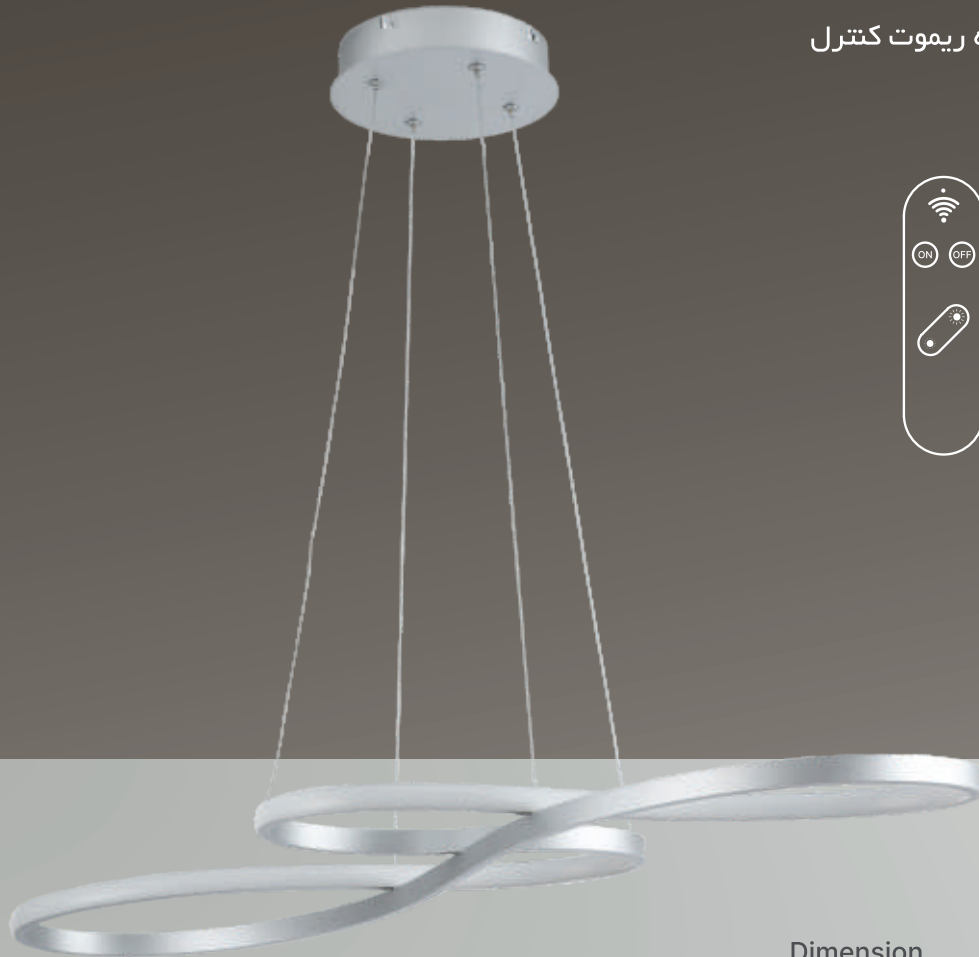

AF-011-ACS14-42W

چراغ آویز مدرن

- دارای بدنه آلیاژ آلومینیوم جهت انتقال بهتر حرارت و افزایش طول عمر محصول
- دارای قابلیت نصب به صورت آویز و تنظیم ارتفاع از سقف تا ۱.۲ متر
- دارای قابلیت تغییر رنگ نور در سه حالت آفتابی، سفید طبیعی و مهتابی
- دارای قابلیت تغییر میزان شدت روشنایی نور
- به همراه ریموت کنترل

Power (W)

42 w

Lumen (lm)

2700 lm

ابعاد
Dimension 75 cm

رنگ بدنه

رنگ نور