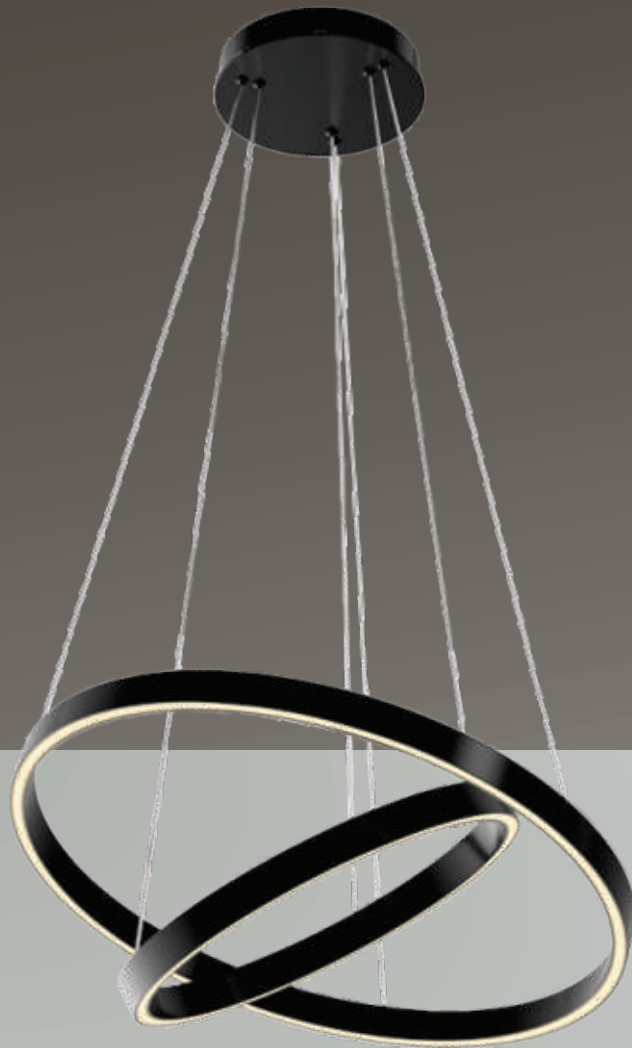

AF-011-AD-35A1-51W

چراغ آویز مدرن

- دارای بدنه آلایژ آلومینیوم جهت انتقال بهتر حرارت و افزایش طول عمر محصول
- دارای قابلیت نصب به صورت آویز و تنظیم ارتفاع از سقف تا ۱.۲ متر
- دارای قابلیت تغییر رنگ نور در سه حالت آفتابی، سفید طبیعی و مهتابی
- دارای قابلیت تغییر میزان شدت روشنایی نور
- به همراه ریموت کنترل

Power (W)

51 w

Lumen (lm)

3250 lm

ابعاد

Diameter 40cm, 30cm

رنگ بدنه

رنگ نور