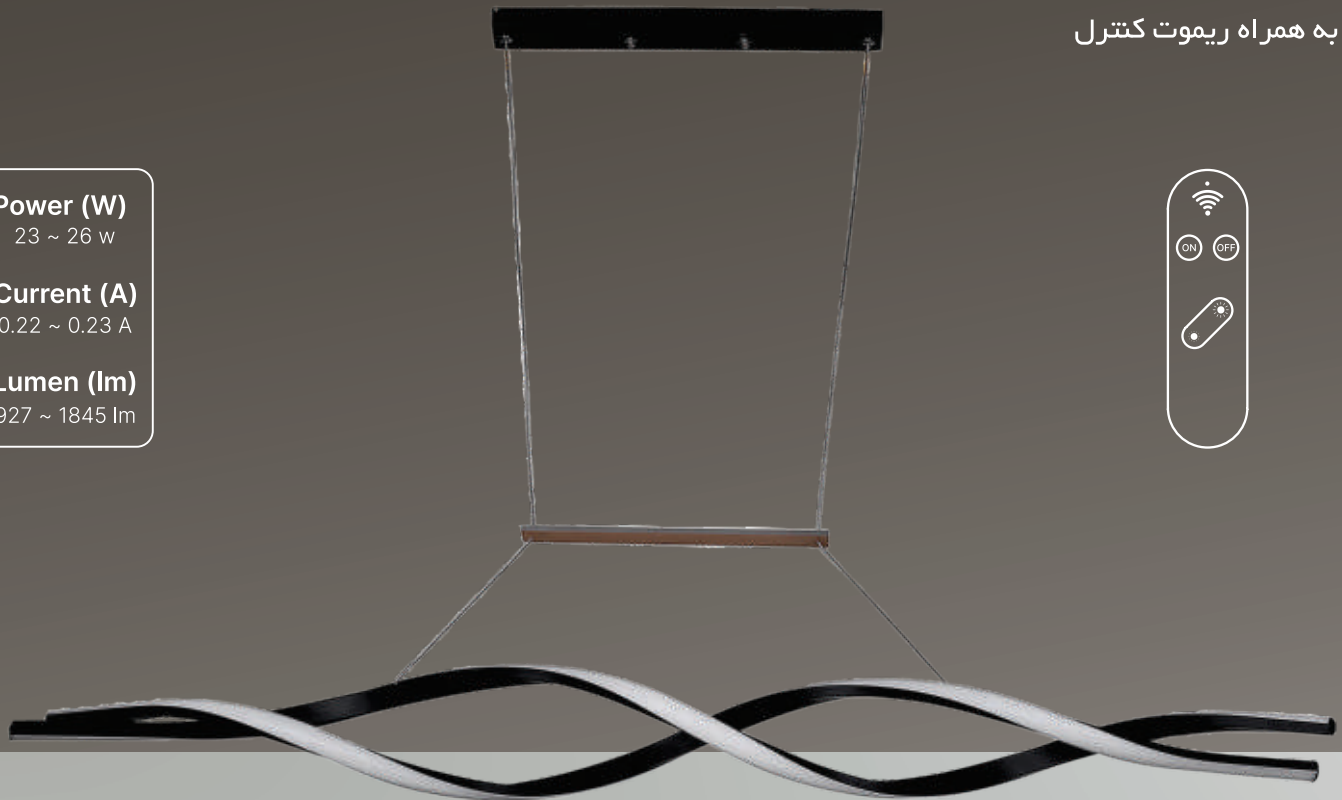

چراغ آویز مدرن

- دارای بدنه آلیاژ آلومینیوم جهت انتقال بهتر حرارت و افزایش طول عمر محصول
- دارای قابلیت نصب به صورت آویز و تنظیم ارتفاع از سقف تا ۱.۲ متر
- دارای قابلیت تغییر رنگ نور در سه حالت آفتابی، سفید طبیعی و مهتابی
- دارای قابلیت تغییر میزان شدت روشنایی نور
- به همراه ریموت کنترل

3000K 4000K 5000K TUNABLE WHITE 2700K-6500K

مدل اسپیرال

چراغ آویز مدرن

- دارای بدنه آلیاژ آلومینیوم جهت انتقال بهتر حرارت و افزایش طول عمر محصول
- دارای قابلیت نصب به صورت آویز و تنظیم ارتفاع از سقف تا ۱.۲ متر
- دارای قابلیت تغییر رنگ نور در سه حالت آفتابی، سفید طبیعی و مهتابی
- دارای قابلیت تغییر میزان شدت روشنایی نور
- به همراه ریموت کنترل

Power (W)

23 ~ 26 w

Current (A)

0.22 ~ 0.23 A

Lumen (lm)

927 ~ 1845 lm

ابعاد

Dimension 115 cm

رنگ بدنه

رنگ نور

مدل دامون

چراغ آویز مدرن

- دارای بدنه آلومینیوم جهت انتقال بهتر حرارت و افزایش طول عمر محصول
- دارای قابلیت نصب به صورت آویز و تنظیم ارتفاع از سقف تا ۱.۲ متر
- دارای قابلیت تغییر رنگ نور در سه حالت آفتابی، سفید طبیعی و مهتابی
- دارای قابلیت تغییر میزان شدت روشنایی نور
- به همراه ریموت کنترل