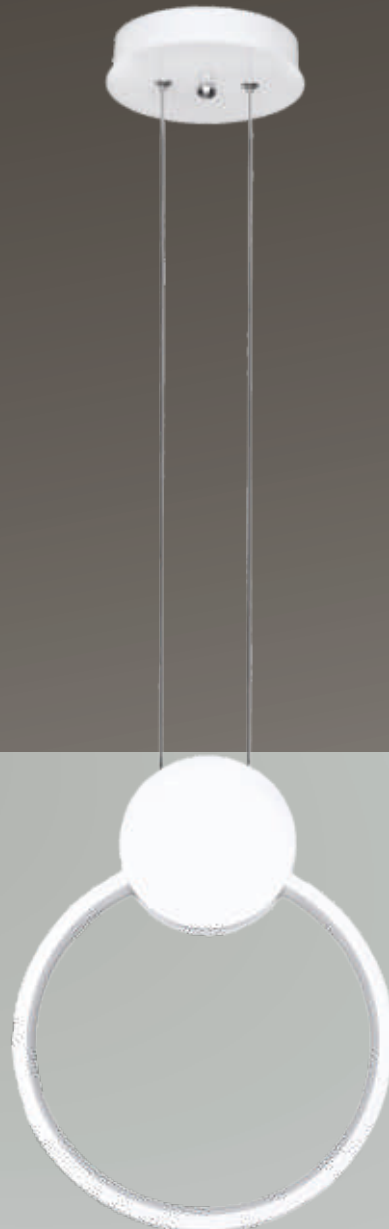

رنگ بدنه

رنگ نور

مدل زحل

چراغ آویز مدرن

- دارای بدنه آلیاژ آلومینیوم جهت انتقال بهتر حرارت و افزایش طول عمر محصول
- دارای قابلیت نصب به صورت آویز و تنظیم ارتفاع از سقف تا ۱.۲ متر
- دارای قابلیت تغییر رنگ نور در سه حالت آفتابی، سفید طبیعی و مهتابی
- دارای قابلیت تغییر میزان شدت روشنایی نور
- به همراه ریموت کنترل

Power (W)

19 ~ 42 w

Current (A)

0.18 ~ 0.36 A

Lumen (lm)

684 ~ 1360 lm

ابعاد

Diameter 22cm

رنگ بدنه

رنگ نور

مدل دلاویز دایره

چراغ آویز مدرن

- دارای بدنه آلیاژ آلومینیوم جهت انتقال بهتر حرارت و افزایش طول عمر محصول
- دارای قابلیت نصب به صورت آویز و تنظیم ارتفاع از سقف تا ۱.۲ متر
- دارای قابلیت تغییر رنگ نور در سه حالت آفتابی، سفید طبیعی و مهتابی
- دارای قابلیت تغییر میزان شدت روشنایی نور
- به همراه ریموت کنترل

Power (W)

8 ~ 17 w

Current (A)

0.085 ~ 0.16 A

Lumen (lm)

395 ~ 800 lm

ابعاد

Diameter 25cm