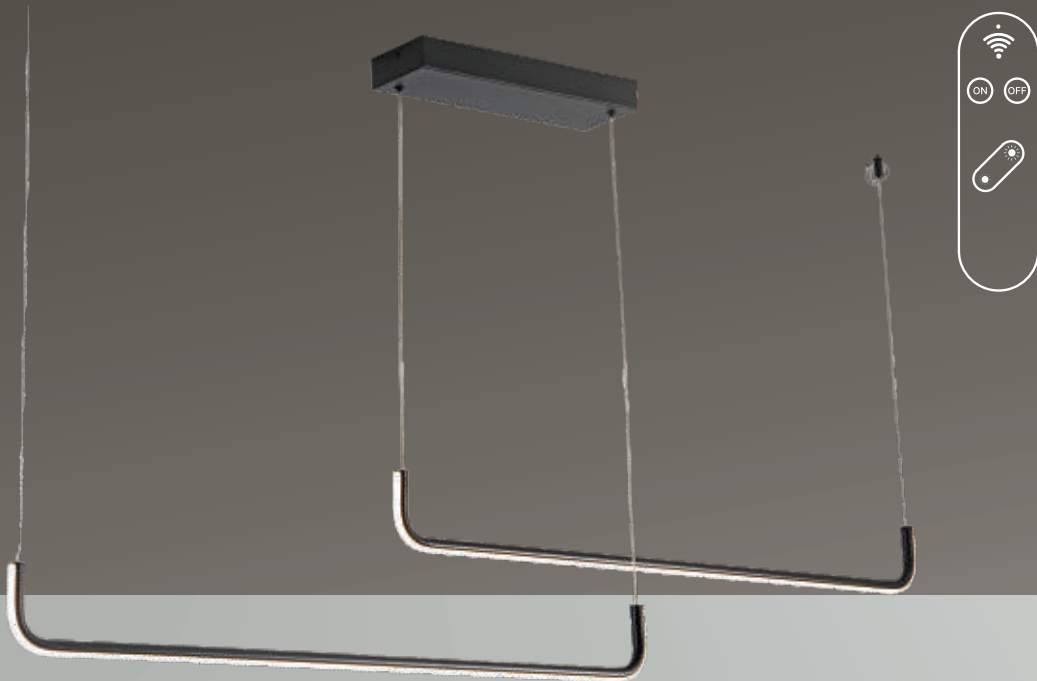

AF-011-AC14-XTL-A40W

چراغ آویز مدرن

- دارای بدنه آلومینیوم جهت انتقال بهتر حرارت و افزایش طول عمر محصول
- دارای قابلیت نصب به صورت آویز و تنظیم ارتفاع از سقف تا ۱.۲ متر
- دارای قابلیت تغییر رنگ نور در سه حالت آفتابی، سفید طبیعی و مهتابی
- دارای قابلیت تغییر میزان شدت روشنایی نور
- به همراه ریموت کنترل

Power (W)

40 w

Lumen (lm)

2500 lm

ابعاد

Dimension 150 x 120 x 6H cm

رنگ بدنه

رنگ نور