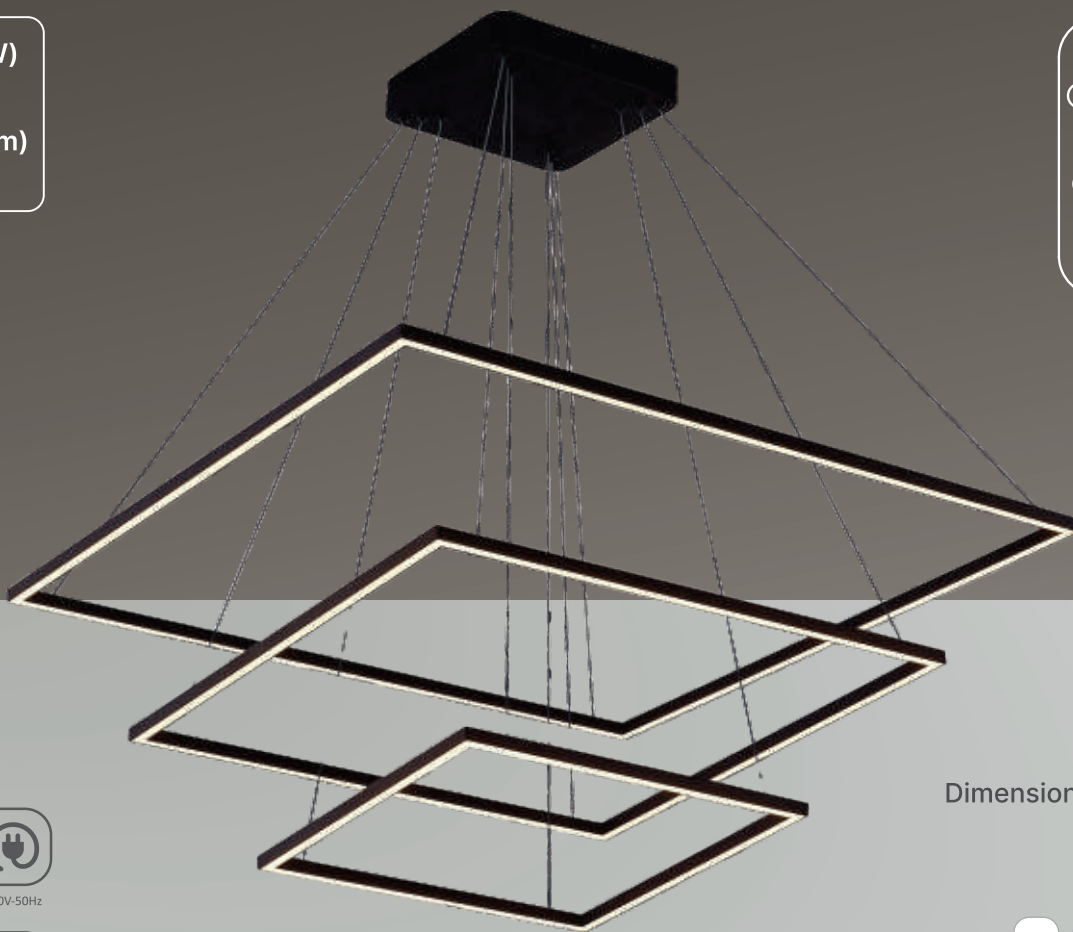

ابعاد
Dimension 30 cm

رنگ بدنه

سفيد نقره ای مشکی طلایی

رنگ نور

3000K 4000K 5000K TUNABLE WHITE 2700K-6500K

AF-011-EC-S07-81W

چراغ آویز مدرن

- دارای بدنه آلایژ آلومینیوم جهت انتقال بهتر حرارت و افزایش طول عمر محصول
- دارای قابلیت نصب به صورت آویز و تنظیم ارتفاع از سقف تا ۱.۲ متر
- دارای قابلیت تغییر رنگ نور در سه حالت آفتابی، سفید طبیعی و مهتابی
- دارای قابلیت تغییر میزان شدت روشنایی نور
- به همراه ریموت کنترل

Power (W)

81 w

Lumen (lm)

5170 lm

ابعاد

Dimension 40 x 40 cm

60 x 60 cm

80 x 80 cm