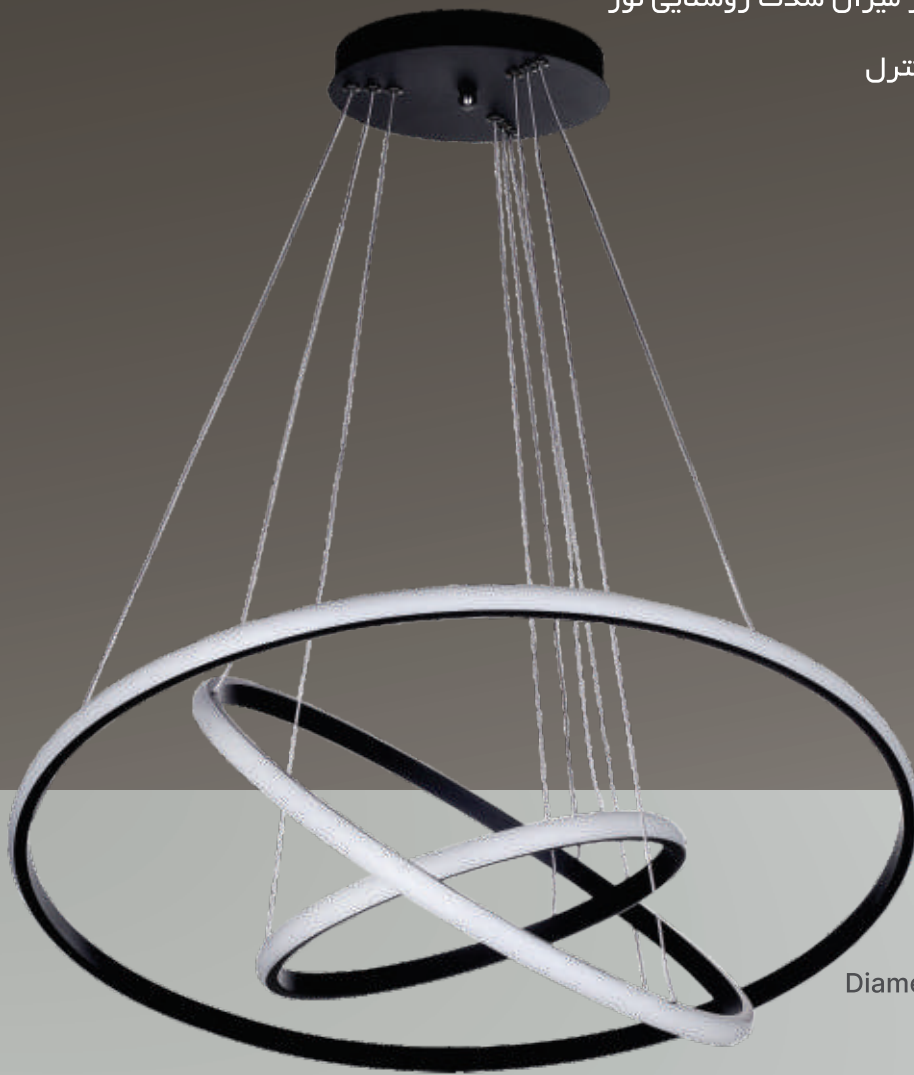

چراغ آویز مدرن

- دارای بدنه آلیاژ آلومینیوم جهت انتقال بهتر حرارت و افزایش طول عمر محصول
- دارای قابلیت نصب به صورت آویز و تنظیم ارتفاع از سقف تا ۱.۲ متر
- دارای قابلیت تغییر رنگ نور در سه حالت آفتابی، سفید طبیعی و مهتابی
- دارای قابلیت تغییر میزان شدت روشنایی نور
- به همراه ریموت کنترل

Power (W)

50 ~ 104 w

Current (A)

0.41 ~ 0.78 A

Lumen (lm)

1528~ 3015 lm

ابعاد

Diameter 70cm, 50cm
35cm

رنگ بدنه

رنگ نور

مدل زحل

چراغ آویز مدرن

- دارای بدنه آلیاژ آلومینیوم جهت انتقال بهتر حرارت و افزایش طول عمر محصول
- دارای قابلیت نصب به صورت آویز و تنظیم ارتفاع از سقف تا ۱.۲ متر
- دارای قابلیت تغییر رنگ نور در سه حالت آفتابی، سفید طبیعی و مهتابی
- دارای قابلیت تغییر میزان شدت روشنایی نور
- به همراه ریموت کنترل