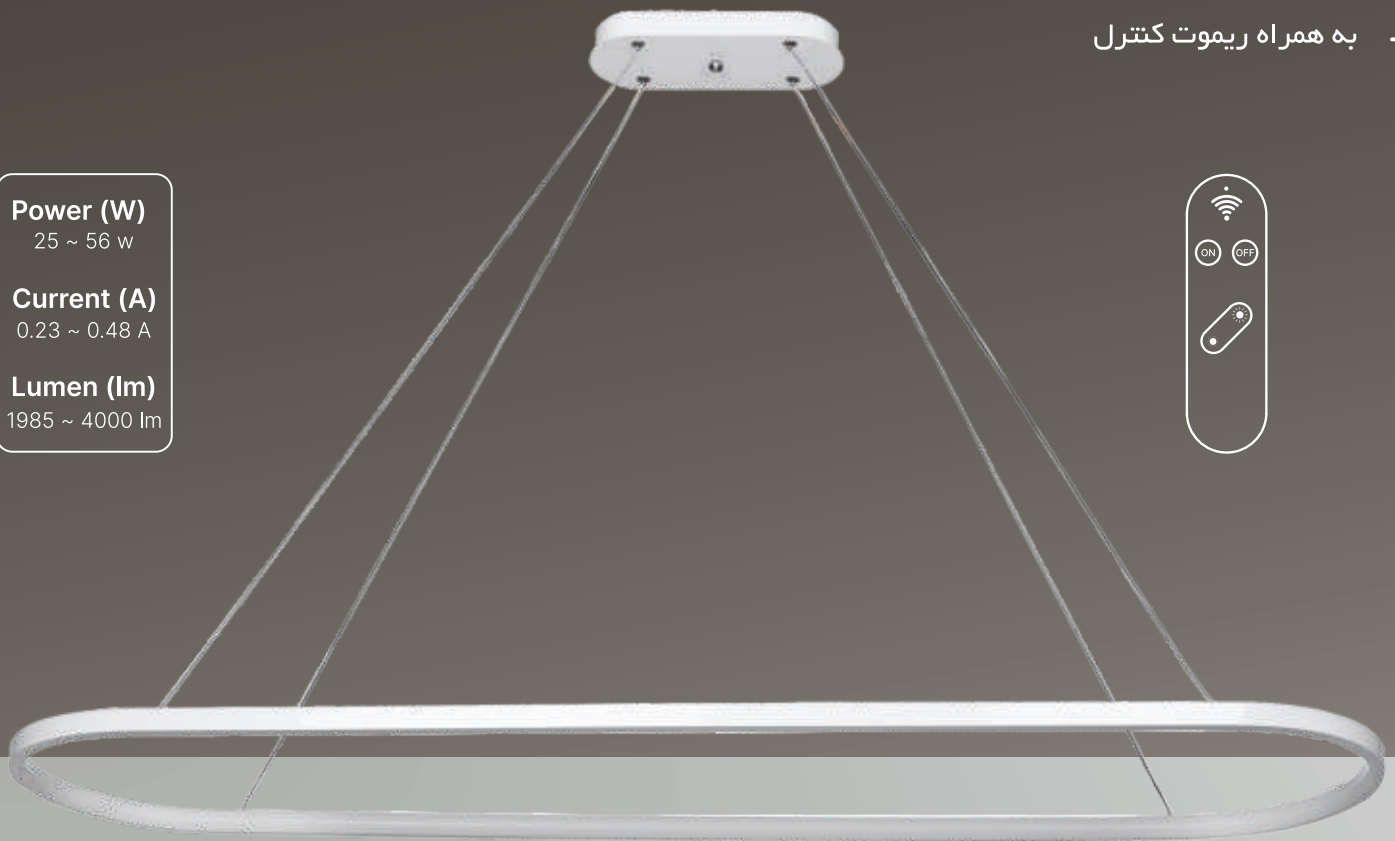

Power (W)
54 ~ 111 w

Current (A)
0.43 ~ 0.82 A

Lumen (lm)
2965 ~ 5890 lm

ابعاد
Dimension 80 x 40 cm
60 x 30 cm
40 x 20 cm
رنگ بدنه

رنگ نور

مدل سلین

چراغ آویز مدرن

- دارای بدنه آلایژ آلومینیوم جهت انتقال بهتر حرارت و افزایش طول عمر محصول
- دارای قابلیت نصب به صورت آویز و تنظیم ارتفاع از سقف تا ۱.۲ متر
- دارای قابلیت تغییر رنگ نور در سه حالت آفتابی، سفید طبیعی و مهتابی
- دارای قابلیت تغییر میزان شدت روشنایی نور
- به همراه ریموت کنترل

Power (W)
60 ~ 125 w

Current (A)
0.48 ~ 0.91 A

Lumen (lm)
3250 ~ 6450 lm

ابعاد
Dimension 60 x 60 cm
50 x 50 cm
40 x 40 cm
رنگ بدنه

رنگ نور

مدل سوپرا

چراغ آویز مدرن

- دارای بدنه آلایژ آلومینیوم جهت انتقال بهتر حرارت و افزایش طول عمر محصول
- دارای قابلیت نصب به صورت آویز و تنظیم ارتفاع از سقف تا ۱.۲ متر
- دارای قابلیت تغییر رنگ نور در سه حالت آفتابی، سفید طبیعی و مهتابی
- دارای قابلیت تغییر میزان شدت روشنایی نور
- به همراه ریموت کنترل

چراغ آویز مدرن

- دارای بدنه آلایژ آلومینیوم جهت انتقال بهتر حرارت و افزایش طول عمر محصول
- دارای قابلیت نصب به صورت آویز و تنظیم ارتفاع از سقف تا ۱.۲ متر
- دارای قابلیت تغییر رنگ نور در سه حالت آفتابی، سفید طبیعی و مهتابی
- دارای قابلیت تغییر میزان شدت روشنایی نور
- به همراه ریموت کنترل