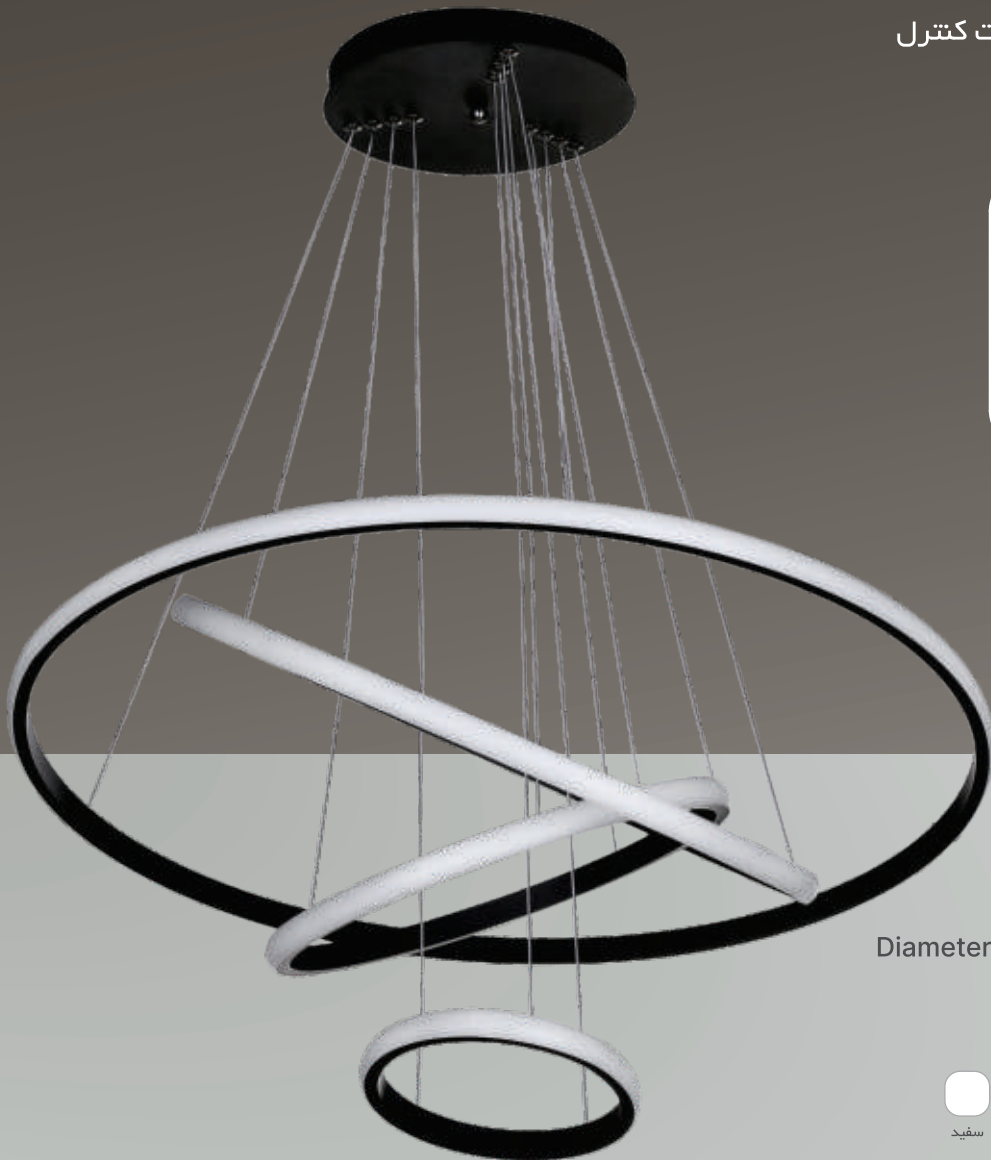

محصولات دکوراتیو افراتاب

پاییز ۱۴۰۳

مدل زحل

چراغ آویز مدرن

- دارای بدنه آلیاژ آلومینیوم جهت انتقال بهتر حرارت و افزایش طول عمر محصول
- دارای قابلیت نصب به صورت آویز و تنظیم ارتفاع از سقف تا ۱.۲ متر
- دارای قابلیت تغییر رنگ نور در سه حالت آفتابی، سفید طبیعی و مهتابی
- دارای قابلیت تغییر میزان شدت روشنایی نور
- به همراه ریموت کنترل

Power (W)
58 ~ 120 w

Current (A)
0.46 ~ 0.87 A

Lumen (lm)
1700 ~ 3450 lm

ابعاد

Diameter 70cm, 50cm
35cm, 20cm

رنگ بدنه

رنگ نور

مدل زحل

چراغ آویز مدرن

- دارای بدنه آلیاژ آلومینیوم جهت انتقال بهتر حرارت و افزایش طول عمر محصول
- دارای قابلیت نصب به صورت آویز و تنظیم ارتفاع از سقف تا ۱.۲ متر
- دارای قابلیت تغییر رنگ نور در سه حالت آفتابی، سفید طبیعی و مهتابی
- دارای قابلیت تغییر میزان شدت روشنایی نور
- به همراه ریموت کنترل

رنگ بدنه

رنگ نور

مدل زحل

چراغ آویز مدرن

- دارای بدنه آلیاژ آلومینیوم جهت انتقال بهتر حرارت و افزایش طول عمر محصول
- دارای قابلیت نصب به صورت آویز و تنظیم ارتفاع از سقف تا ۱.۲ متر
- دارای قابلیت تغییر رنگ نور در سه حالت آفتابی، سفید طبیعی و مهتابی
- دارای قابلیت تغییر میزان شدت روشنایی نور
- به همراه ریموت کنترل