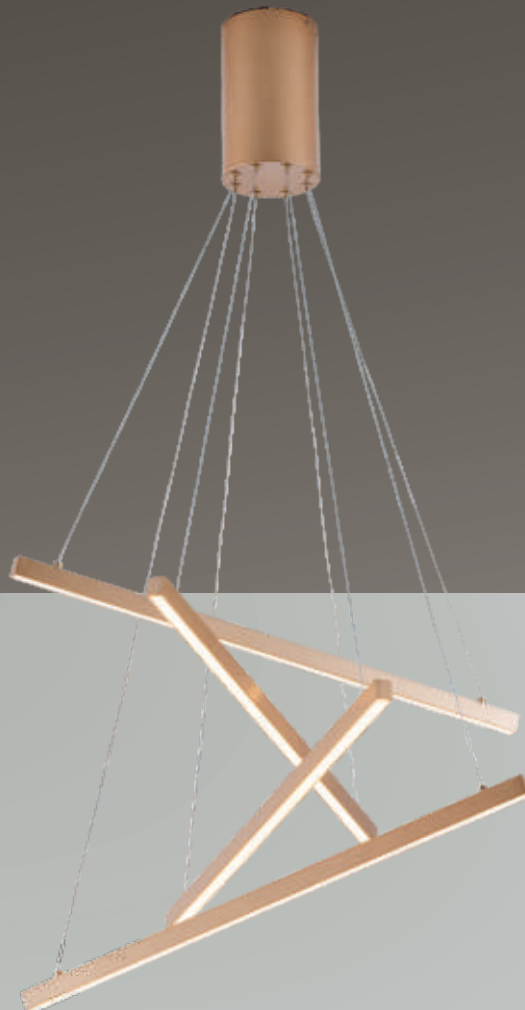

AF-011-AC14-XTLA1-48W

چراغ آویز مدرن

- دارای بدنه آلایژ آلومینیوم جهت انتقال بهتر حرارت و افزایش طول عمر محصول
- دارای قابلیت نصب به صورت آویز و تنظیم ارتفاع از سقف تا ۱.۲ متر
- دارای قابلیت تغییر رنگ نور در سه حالت آفتابی، سفید طبیعی و مهتابی
- دارای قابلیت تغییر میزان شدت روشنایی نور
- به همراه ریموت کنترل

Power (W)

48 w

Lumen (lm)

3000 lm

ابعاد

Dimension 130 cm

رنگ بدنه

سفید نقره ای مشکی طلایی

رنگ نور

3000K 4000K 5000K TUNABLE WHITE 2700K-6500K

Remote Controller Dimmable

230V-50Hz

UV Free

15,000 H