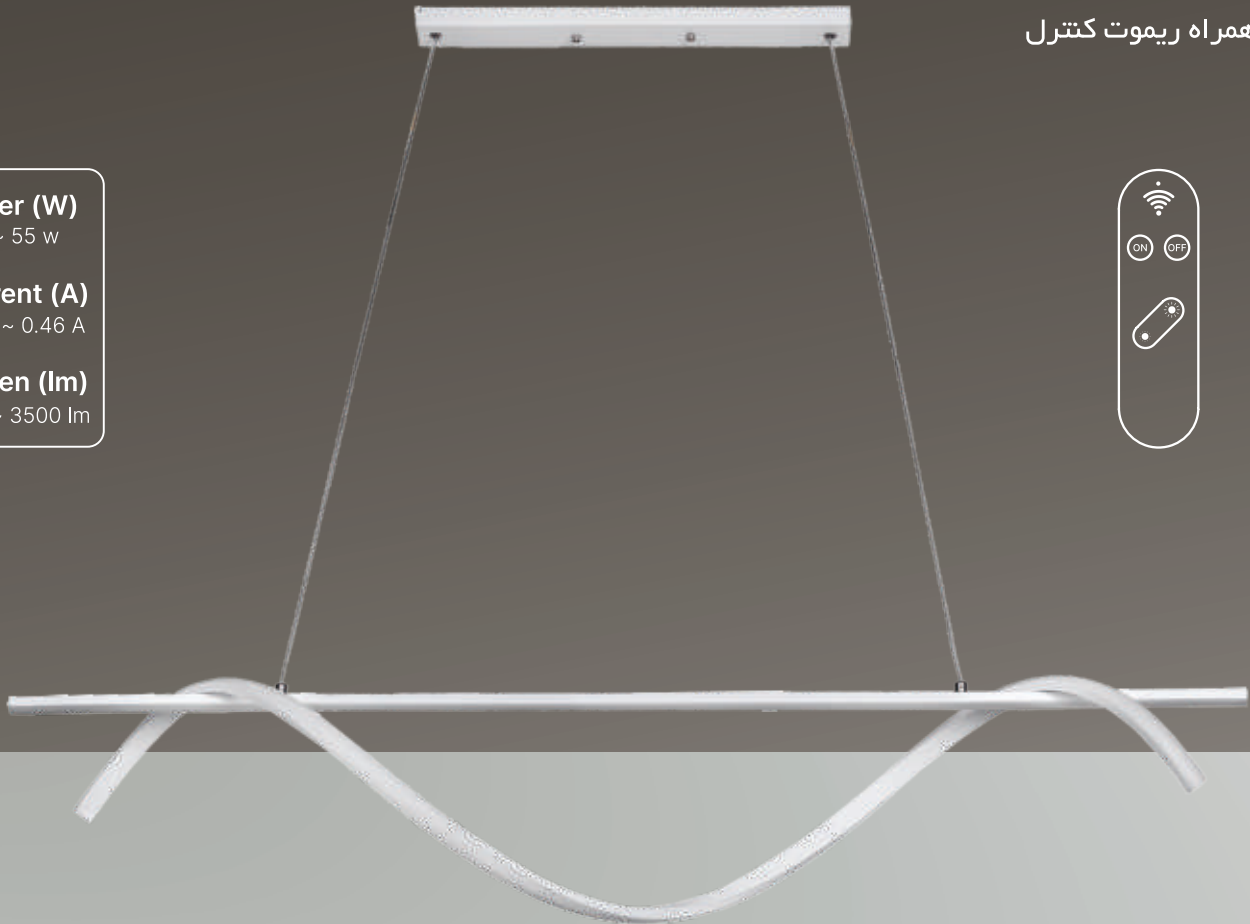

مدل موج

چراغ آویز مدرن

- دارای بدنه آلایژ آلومینیوم جهت انتقال بهتر حرارت و افزایش طول عمر محصول
- دارای قابلیت نصب به صورت آویز و تنظیم ارتفاع از سقف تا ۱.۲ متر
- دارای قابلیت تغییر رنگ نور در سه حالت آفتابی، سفید طبیعی و مهتابی
- دارای قابلیت تغییر میزان شدت روشنایی نور
- به همراه ریموت کنترل

Power (W)
25 ~ 55 w

Current (A)
0.23 ~ 0.46 A

Lumen (lm)
1750 ~ 3500 lm

ابعاد

Dimension 120 x 25 cm

رنگ بدنه

سفید نقره ای مشکی طلایی

رنگ نور

3000K 4000K 5000K TUNABLE WHITE 2700K-6500K