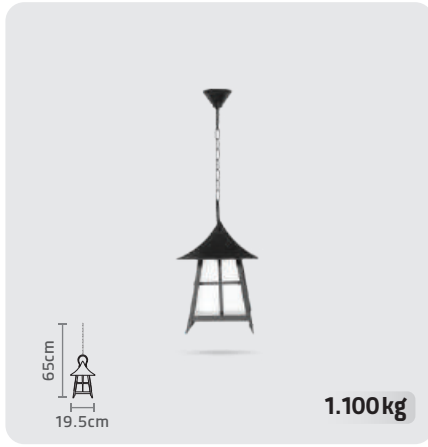

CODE: SH-108621710

BASE: SH-191820011

WIDTH: 140 cm | HIGH: 309 cm

EMPERATOOR WALL LIGHT

CODE: SH-108691710

WIDTH: 67.5 cm | HIGH: 114 cm

WALL LIGHT + ARIYAN ARM

99

www.shabtab.lighting

SHONIZ LIGHT

101
www.shabtab.lighting

شب تاب
برقعی

آنچه می درخشد.

SHONIZ PENDANT LIGHT

CODE: SH-107802020

WIDTH: 19.5 cm | HIGH: 65 cm