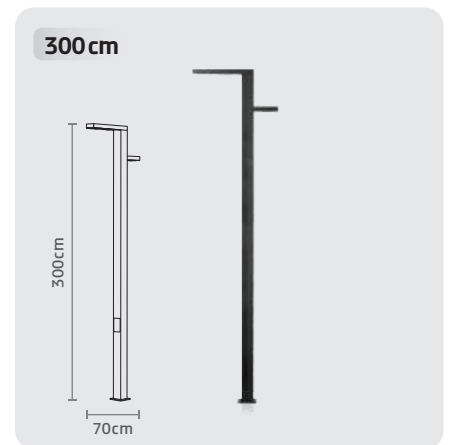

■ CODE: SH-170925040
 ■ CODE: SH-170925080
 WIDTH: 70 cm | HIGH: 250 cm

MODERNA-M709 STREET LIGHT

■ CODE: SH-170930040
 ■ CODE: SH-170930080
 WIDTH: 70 cm | HIGH: 300 cm

STREET LIGHT

- طراحی مدرن
- نصب آسان
- کم مصرف
- عمر طولانی
- زاویه نوردهی مناسب
- مقاوم در برابر عوامل محیطی
- ضریب نمود رنگ بیش از ۸۰
- دارای نور بدون فلیکر (سوسوزدن)