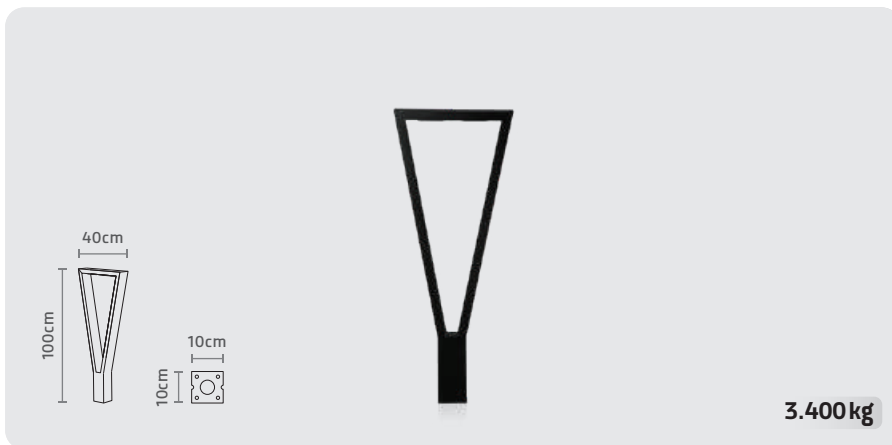

What shines.

Material	Aluminium Die-Cast / Extruded
Color Type	Powder Coating
Shade	PC
Shades Color	Transparent
Body Color	■
Lamp Source	LED Module
Input Voltage	50Hz / 175~260V AC
IP	65

Power	Luminous Flux	Luminous Efficiency	Color Temperatur
2x10 W	866 Lm	45 Lm / w	3000 / 4000 k