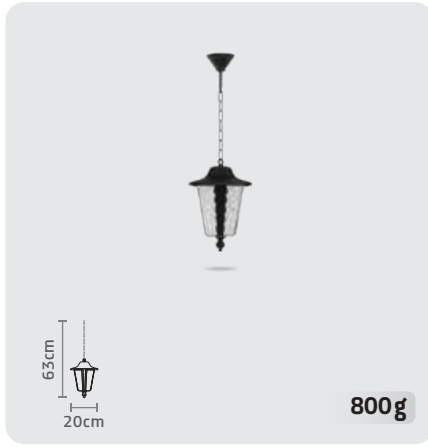

DAYA WALL LIGHT

■ CODE: SH-106105070

WIDTH: 14.5 cm | HIGH: 25 cm

WALL LIGHT

- طول عمر LED بیش از ۱۵۰۰۰ ساعت
- حباب مات PC مقاوم در برابر UV و ضربه
- استفاده از نوار سیلیکونی بین حباب و بدنه جهت جلوگیری از نفوذ آب و گرد و غبار
- نصب آسان
- صرفه جویی در مصرف انرژی
- ضریب نمود رنگ بیش از ۸۰
- دارای نور بدون فلیکر (سوسوزدن)

59

www.shabtab.lighting

ATLAS LIGHT

61

www.shabtab.lighting

شب تاب
برقعی

آنچه می درخشند.

ATLAS PENDANT LIGHT