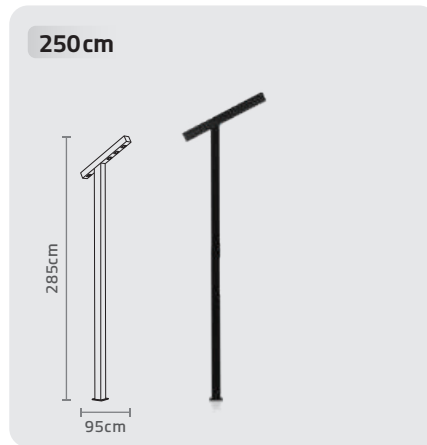

MODERNA-M705 STREET LIGHT

■ CODE: SH-170525040
■ CODE: SH-170525080
WIDTH: 95 cm | HIGH: 285 cm