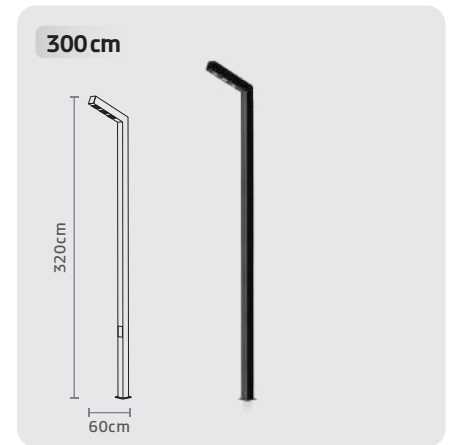

■ CODE: SH-170825040
 ■ CODE: SH-170825080
 WIDTH: 60cm | HIGH: 270cm

MODERNA-M708 STREET LIGHT

■ CODE: SH-170830040
 ■ CODE: SH-170830080
 WIDTH: 60cm | HIGH: 320cm

STREET LIGHT

- طراحی مدرن
- نصب آسان
- کم مصرف
- عمر طولانی
- زاویه نوردهی مناسب
- مقاوم در برابر عوامل محیطی
- ضریب نمود رنگ بیش از ۸۰
- دارای نور بدون فلیکر (سوسوزدن)