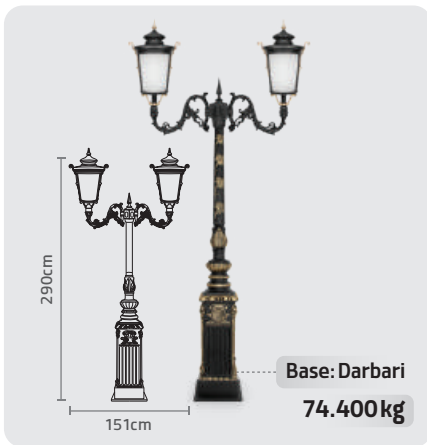

WIDTH: 48cm | HIGH: 270cm

ROZHAN POST LIGHT

CODE: SH-108904010

WIDTH: 48cm | HIGH: 88cm

ROZHAN LIGHT

ROZHAN LIGHT

- بازدهی مناسب نور
- بدنه محکم و بادوام از جنس آلومینیوم
- رنگ پودری الکترواستاتیک (مقاوم در برابر UV)
- آب بندی مناسب در فضای بیرون
- دارای سرپیچ استاندارد سرامیکی

156

www.shabtab.lighting

What shines.

ROZHAN PARK LIGHT

CODE: SH-108921710
BASE: SH-191820011
WIDTH: 151 cm | HIGH: 303 cm

ROZHAN WALL LIGHT

CODE: SH-108991710
WIDTH: 72.5 cm | HIGH: 99 cm

ROZHAN PARK LIGHT