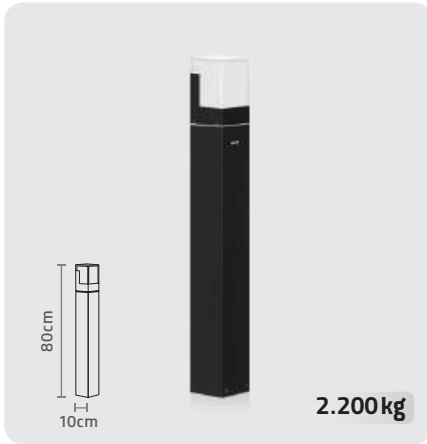

ATRIN BOLLARD LIGHT (80CM)

■ CODE: SH-107108030
WIDTH: 10 cm | HIGH: 80 cm