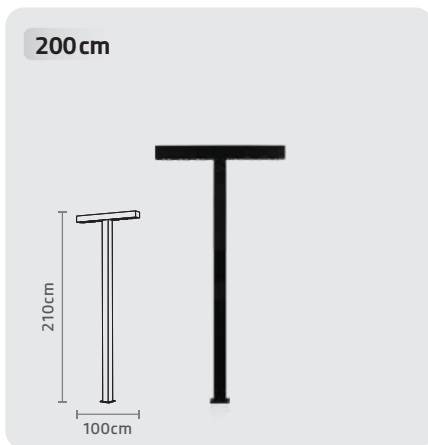

What shines.

Material	Aluminium Die-Cast / Extruded
Color Type	Powder Coating
Shade	PC
Shades Color	Transparent
Body Color	■
Lamp Source	LED Module
Input Voltage	50Hz / 175~260V AC
IP	65

Power	Luminous Flux	Luminous Efficiency	Color Temperatur
6x10 W	2600 Lm	45 Lm / w	3000 / 4000 k

MODERNA-M704 STREET LIGHT

■ CODE: SH-170420040
■ CODE: SH-170420080
WIDTH: 100 cm | HIGH: 210 cm