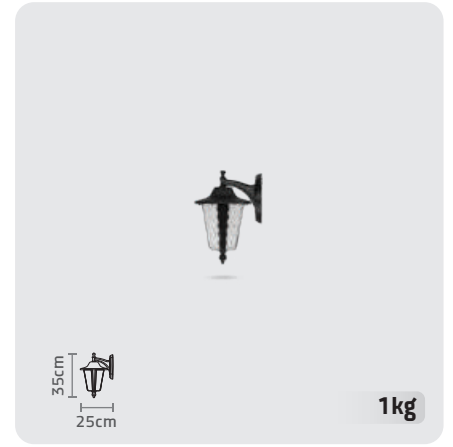

ATLAS BOLLARD LIGHT

CODE: SH-109601010

BASE: SH-191908000

WIDTH: 20 cm | HIGH: 112 cm

ATLAS PARK LIGHT

CODE: SH-109620120

BASE: SH-192120010

WIDTH: 65 cm | HIGH: 230 cm

ATLAS WALL LIGHT

CODE: SH-109690120

WIDTH: 30 cm | HIGH: 36 cm

- حباب مقاوم در برابر UV
- دارای سربیش استاندارد سرامیکی
- پوشش رنگ پودری الکترواستاتیک (مقاوم در برابر UV)
- دارای بدنه محکم و بادوام از جنس آلومینیوم دایکست
- بازدهی مناسب نور
- سهولت در نصب و نگهداری

What shines.

ATLAS WALL LIGHT

CODE: SH-109690010

WIDTH: 25 cm | HIGH: 35 cm

ATLAS WALL LIGHT

CODE: SH-109690020

WIDTH: 25 cm | HIGH: 35 cm

ATLAS PARK LIGHT