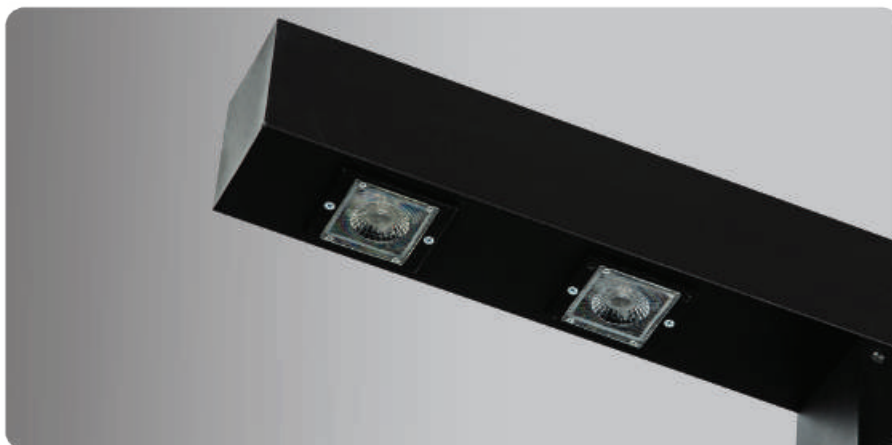

■ CODE: SH-170425040
 ■ CODE: SH-170425080
 WIDTH: 100 cm | HIGH: 260 cm

MODERNA-M704 STREET LIGHT

■ CODE: SH-170430040
 ■ CODE: SH-170430080
 WIDTH: 100 cm | HIGH: 310 cm

STREET LIGHT

- طراحی مدرن
- نصب آسان
- کم مصرف
- عمر طولانی
- زاویه نوردهی مناسب
- مقاوم در برابر عوامل محیطی
- ضریب نمود رنگ بیش از ۸۰
- دارای نور بدون فلیکر (سوسوزدن)