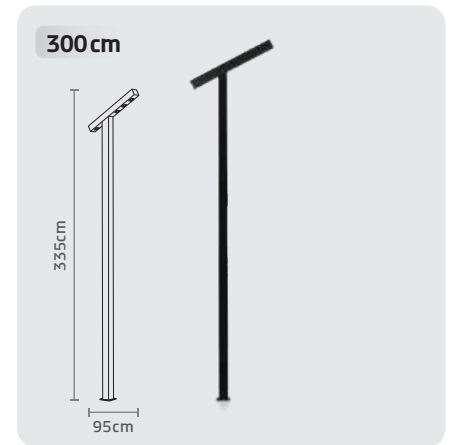

■ CODE: SH-170525040
 ■ CODE: SH-170525080
 WIDTH: 95 cm | HIGH: 285 cm

MODERNA-M705 STREET LIGHT

■ CODE: SH-170530040
 ■ CODE: SH-170530080
 WIDTH: 95 cm | HIGH: 335 cm

STREET LIGHT

- طراحی مدرن
- نصب آسان
- کم مصرف
- عمر طولانی
- زاویه نوردهی مناسب
- مقاوم در برابر عوامل محیطی
- ضریب نمود رنگ بیش از ۸۰
- دارای نور بدون فلیکر (سوسوزدن)