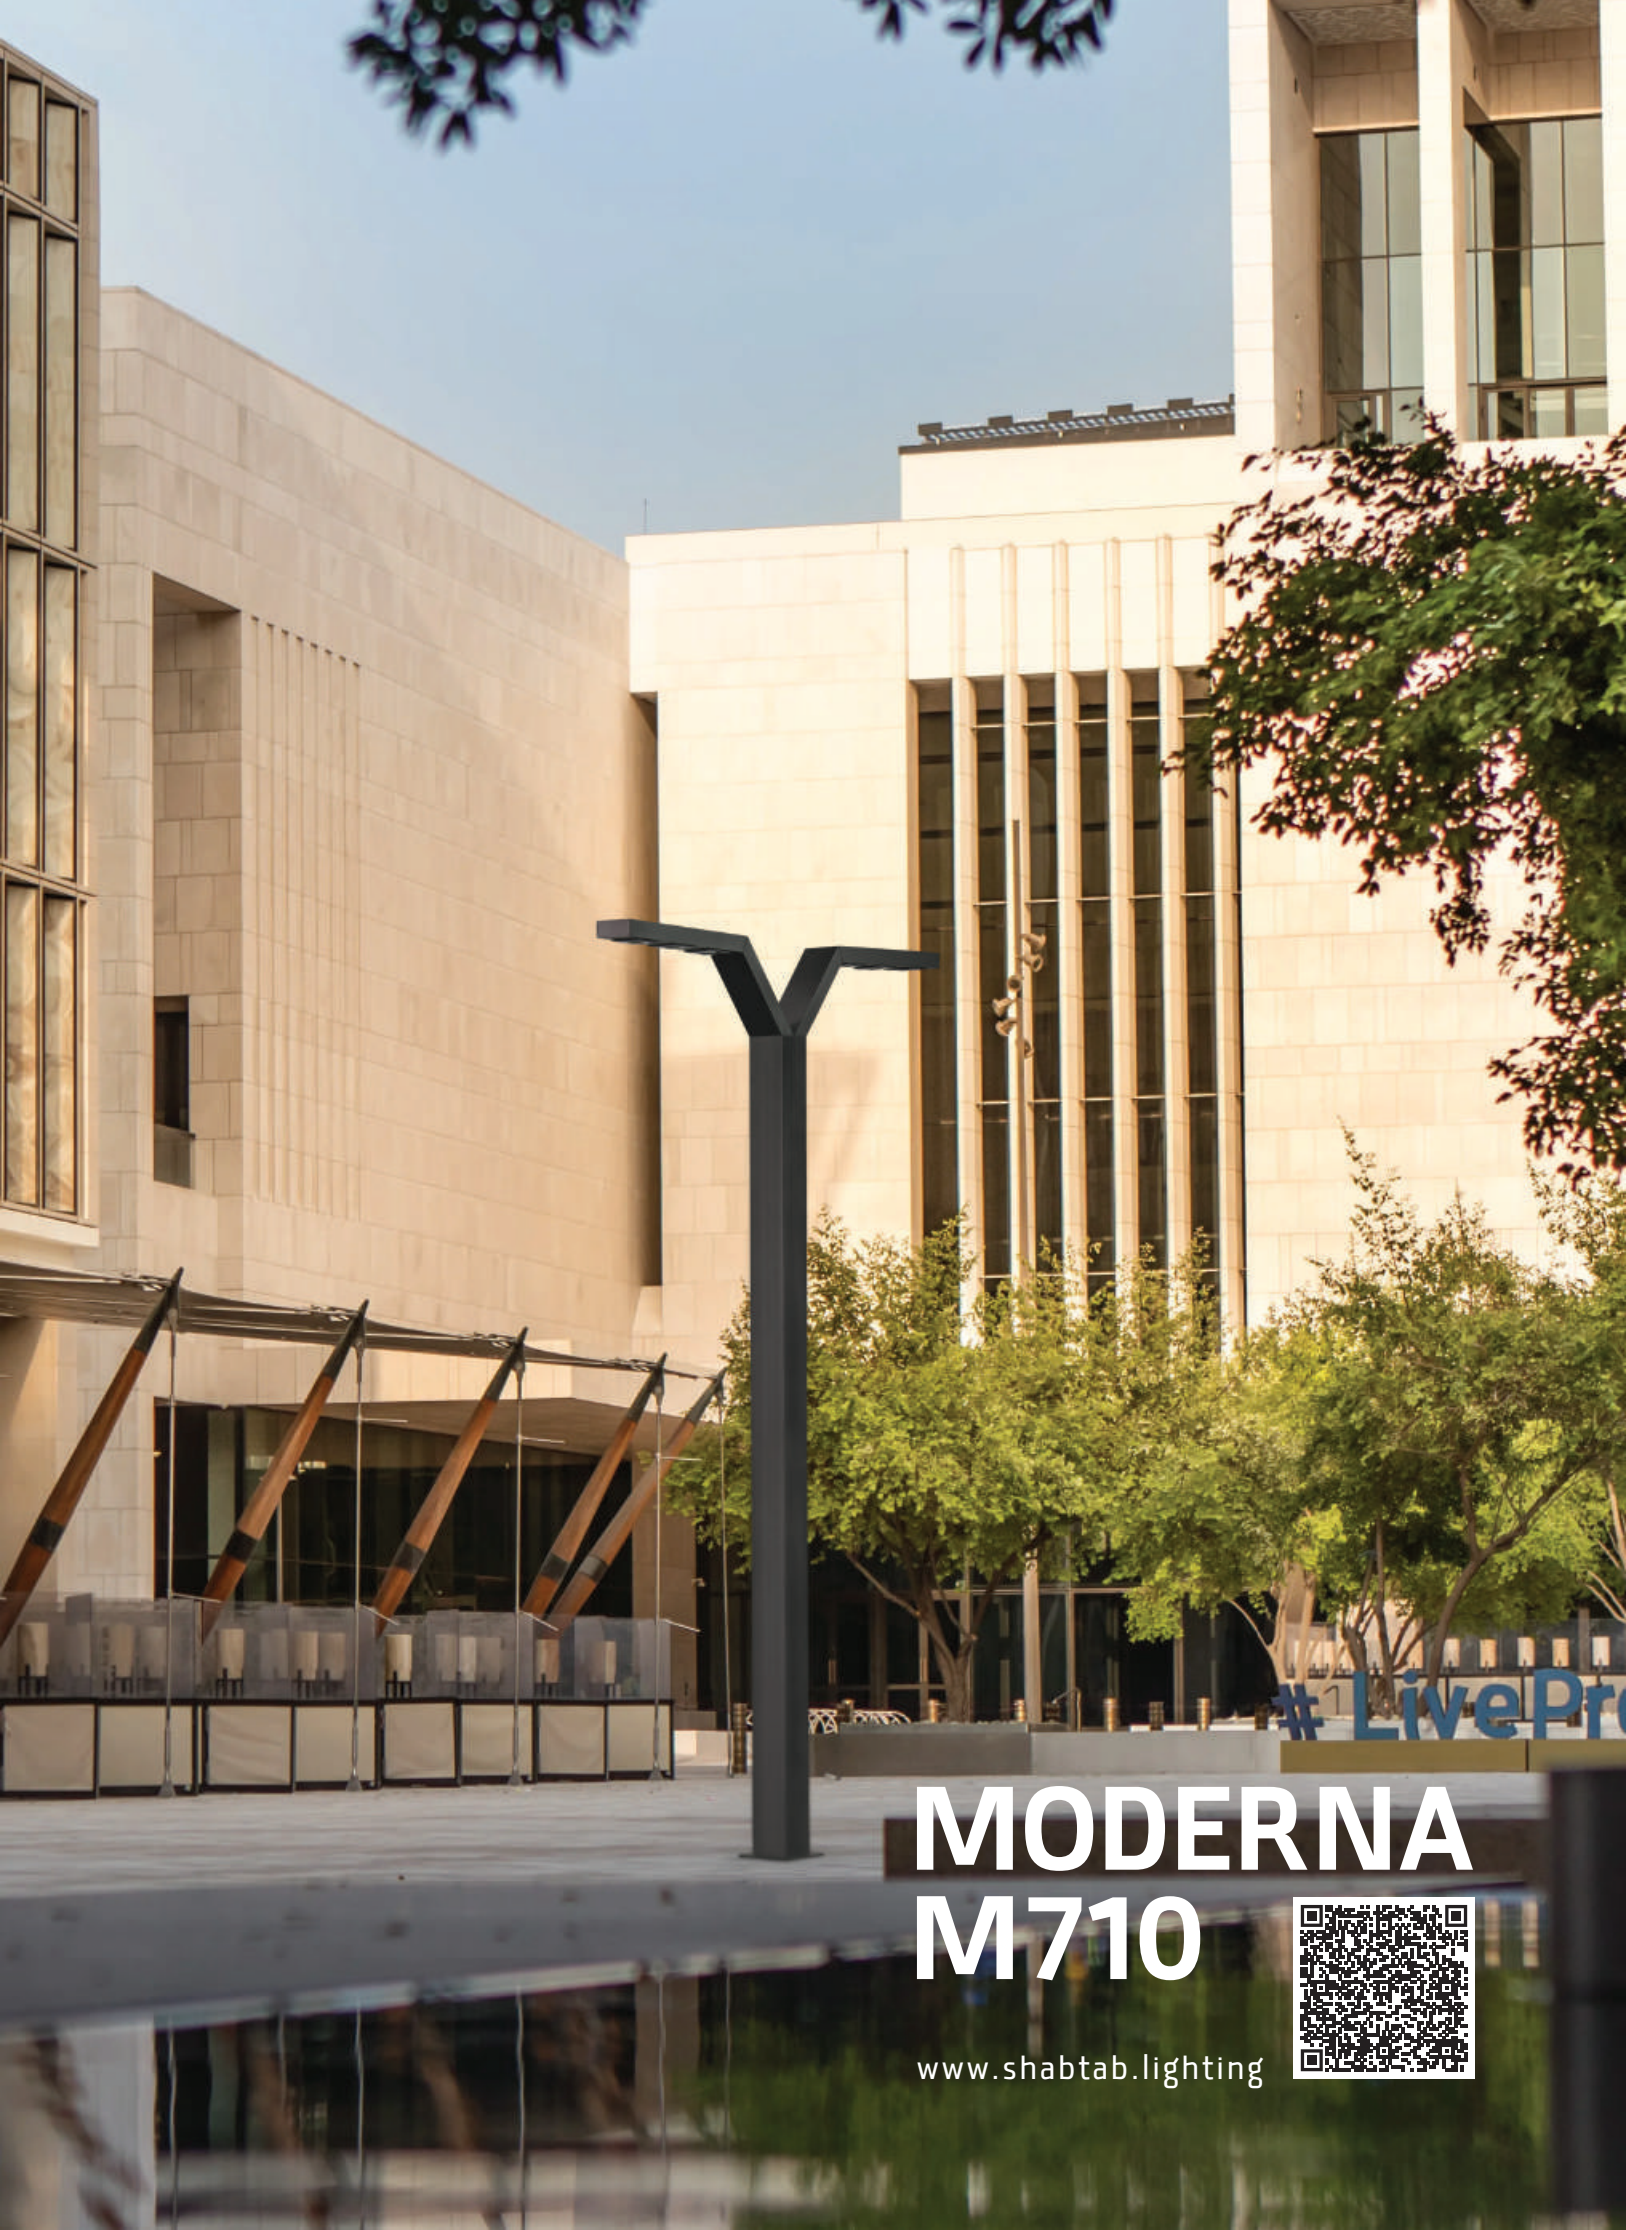

#LivePro

MODERNA M710

www.shabtab.lighting