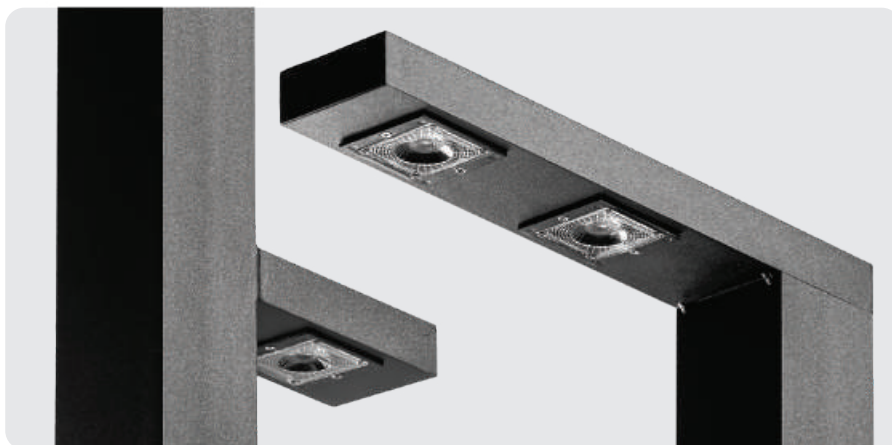

■ CODE: SH-170925040
 ■ CODE: SH-170925080
 WIDTH: 70 cm | HIGH: 250 cm

MODERNA-M709 STREET LIGHT

■ CODE: SH-170930040
 ■ CODE: SH-170930080
 WIDTH: 70 cm | HIGH: 300 cm

STREET LIGHT

- طراحی مدرن
- نصب آسان
- کم مصرف
- عمر طولانی
- زاویه نوردهی مناسب
- مقاوم در برابر عوامل محیطی
- ضریب نمود رنگ بیش از ۸۰
- دارای نور بدون فلیکر (سوسوزدن)