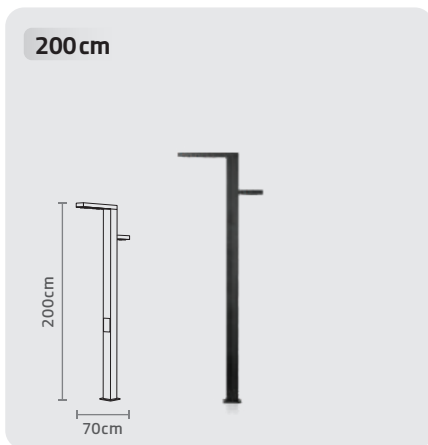

What shines.

Material	Aluminium Die-Cast / Extruded
Color Type	Powder Coating
Shade	PC
Shades Color	Transparent
Body Color	■
Lamp Source	LED Module
Input Voltage	50Hz / 175~260V AC
IP	65

Power	Luminous Flux	Luminous Efficiency	Color Temperatur
3x10W	1300Lm	45 Lm / w	3000 / 4000k

MODERNA-M709 STREET LIGHT

■ CODE: SH-170920040
■ CODE: SH-170920080
WIDTH: 70 cm | HIGH: 200 cm