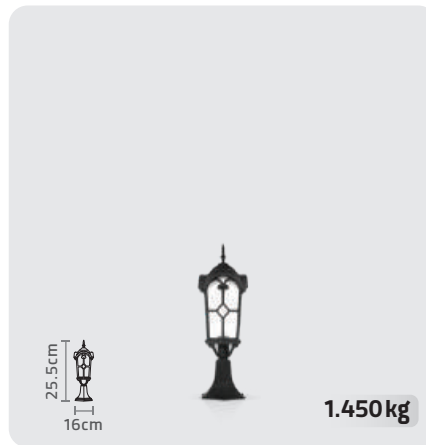

TC-HSE max. 23W

LED Bulb max. 15W

ROSHA PENDANT LIGHT

CODE: SH-105602020

WIDTH: 16 cm | HIGH: 73 cm

ROSHA BOLLARD LIGHT

CODE: SH-105601010

BASE: SH-191908000

WIDTH: 23 cm | HIGH: 116.5 cm

ROSHA POST LIGHT

CODE: SH-105603010

WIDTH: 16 cm | HIGH: 25.5 cm

- حباب PMMA مقاوم در برابر UV
- دارای سرپیچ استاندارد سرامیکی
- پوشش رنگ پودری الکترواستاتیک (مقاوم در برابر UV)
- کارکرد مناسب چراغ در محیط مرطوب، آلوده و پرگرد و غبار
- سهولت در نصب و نگهداری
- بازدهی عالی نور