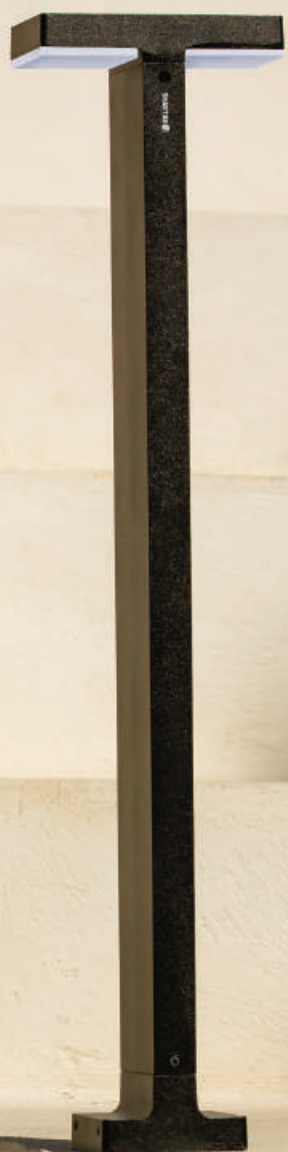

■ CODE: SH-106503580

WIDTH: 5.5 cm | LENGTH: 16 | HIGH: 35 cm

1.100 kg

TANDIS WALL LIGHT

■ CODE: SH-106590530

■ CODE: SH-106590570

WIDTH: 11.5 cm | LENGTH: 16 | HIGH: 24 cm

975 g

TANDIS WALL LIGHT

■ CODE: SH-106501840

■ CODE: SH-106501880

WIDTH: 5.5 cm | LENGTH: 18 | HIGH: 16 cm

- طراحی مدرن
- نصب آسان
- کم مصرف
- نوردهی متمرکز
- مقاوم در برابر عوامل محیطی
- ضریب نمود رنگ بیش از ۸۰
- دارای نور بدون فلیکر (سوسوزدن)