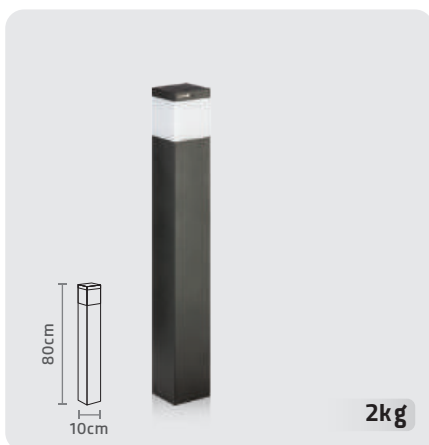

KIAN BOLLARD LIGHT (35 CM)

CODE: SH-106203580
WIDTH: 10 cm | HIGH: 35 cm

WALL LIGHT

- سبکی نو در طراحی
- نصب آسان
- کم مصرف
- نوردهی متمرکز
- دارای بدنه محکم و بادوام از جنس آلومینیوم دایکست و اکستروژن
- ضریب نمود رنگ بیش از ۸۰
- دارای نور بدون فلیکر (سوسوزدن)

TARA BOLLARD LIGHT (80CM)

CODE: SH-105008010
WIDTH: 10 cm | HIGH: 80 cm

TARA BOLLARD LIGHT (60CM)

CODE: SH-105006010
WIDTH: 10 cm | HIGH: 60 cm

TARA BOLLARD LIGHT (35CM)

CODE: SH-105003510
WIDTH: 10 cm | HIGH: 35 cm