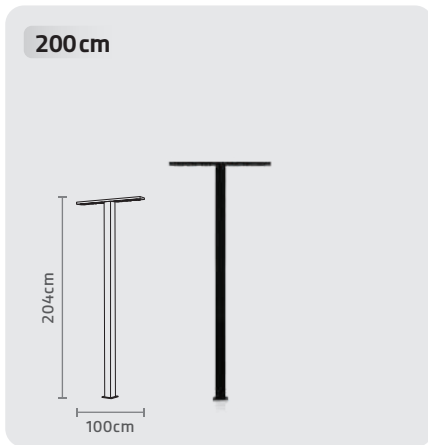

What shines.

Material	Aluminium Die-Cast / Extruded
Color Type	Powder Coating
Shade	PC
Shades Color	Transparent
Body Color	■
Lamp Source	LED Module
Input Voltage	50Hz / 175~260V AC
IP	65

Power	Luminous Flux	Luminous Efficiency	Color Temperatur
6x10 W	2600 Lm	45 Lm / w	3000 / 4000 k

MODERNA-M706 STREET LIGHT

■ CODE: SH-170620040

■ CODE: SH-170620080

WIDTH: 100 cm | HIGH: 204 cm