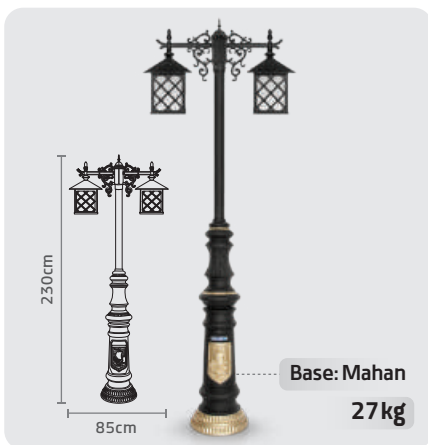

KAREN1 BOLLARD LIGHT (63 CM)

CODE: SH-105406310

WIDTH: 29cm | HIGH: 63cm

PENDANT LIGHT

BOLLARD LIGHT

- حباب مقاوم در برابر UV
- دارای سرپیچ استاندارد سرامیکی
- پوشش رنگ پودری الکترواستاتیک (مقاوم در برابر UV)
- دارای بدنه محکم و بادوام از جنس آلومینیوم دایکست و اکستروود
- بازدهی مناسب نور
- سهولت در نصب و نگهداری

What shines.

WALL LIGHT + ROSE ARM

WALL LIGHT + SENATOR ARM

KAREN1 PARK LIGHT

CODE: SH-105420320
 BASE: SH-192120010
 WIDTH: 85 cm | HIGH: 230 cm

KAREN1 PARK LIGHT

CODE: SH-105410320
 BASE: SH-192120010
 WIDTH: 46 cm | HIGH: 230 cm

KAREN1 WALL LIGHT

CODE: SH-105490320
 WIDTH: 40 cm | HIGH: 49 cm

KAREN1 PARK LIGHT

CODE: SH-105421320
 BASE: SH-192020010
 WIDTH: 85 cm | HIGH: 230 cm

KAREN1 PARK LIGHT

CODE: SH-105411320
 BASE: SH-191620010
 WIDTH: 47 cm | HIGH: 230 cm