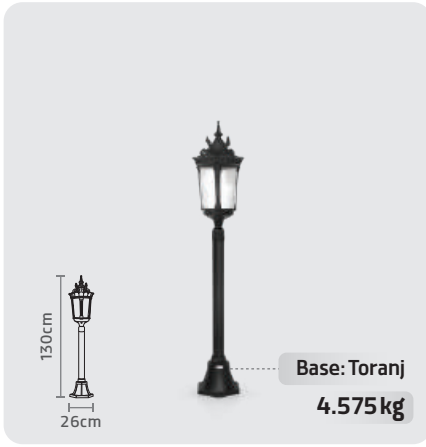

شب تاب
برقعی

آنچه می درخشد.

PASARGAD BOLLARD LIGHT

CODE: SH-106601010

BASE: SH-191908000

WIDTH: 26 cm | HIGH: 130 cm