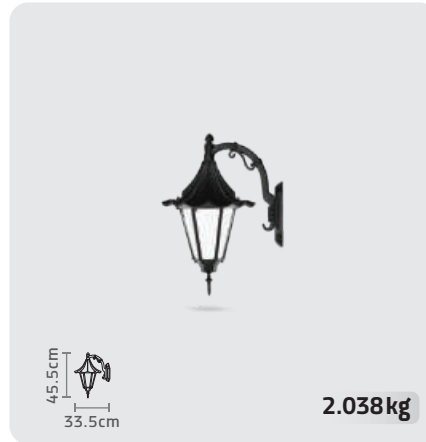

CHATRI WALL LIGHT

CODE: SH-104890120

WIDTH: 33.5 cm | HIGH: 45.5 cm