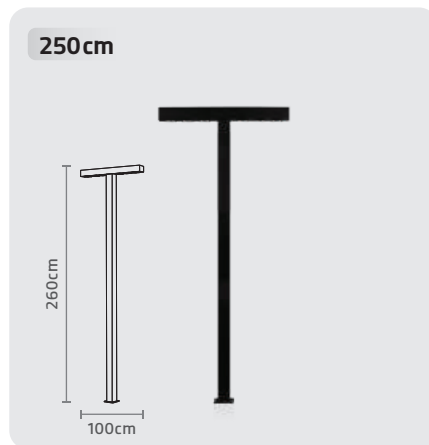

MODERNA-M704 STREET LIGHT

■ CODE: SH-170425040
■ CODE: SH-170425080
WIDTH: 100 cm | HIGH: 260 cm