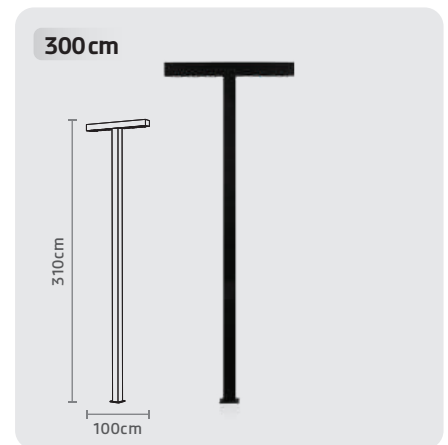

Power	Luminous Flux	Luminous Efficiency	Color Temperatur
6x10 W	2600 Lm	45 Lm / w	3000 / 4000 k

MODERNA-M704 STREET LIGHT

■ CODE: SH-170420040
 ■ CODE: SH-170420080
 WIDTH: 100 cm | HIGH: 210 cm

MODERNA-M704 STREET LIGHT

■ CODE: SH-170425040
 ■ CODE: SH-170425080
 WIDTH: 100 cm | HIGH: 260 cm

MODERNA-M704 STREET LIGHT

■ CODE: SH-170430040
 ■ CODE: SH-170430080
 WIDTH: 100 cm | HIGH: 310 cm

STREET LIGHT

- طراحی مدرن
- نصب آسان
- کم مصرف
- عمر طولانی
- زاویه نوردهی مناسب
- مقاوم در برابر عوامل محیطی
- ضریب نمود رنگ بیش از ۸۰
- دارای نور بدون فلیکر (سوسوزدن)