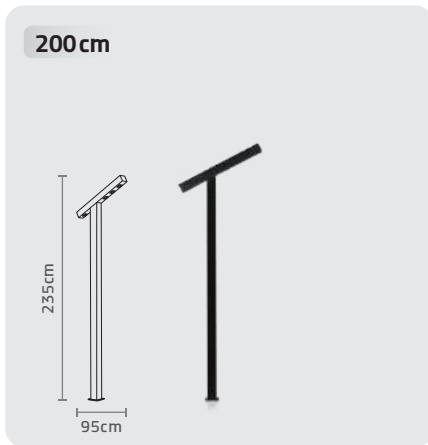

What shines.

Material	Aluminium Die-Cast / Extruded
Color Type	Powder Coating
Shade	PC
Shades Color	Transparent
Body Color	■
Lamp Source	LED Module
Input Voltage	50Hz / 175~260V AC
IP	65

Power	Luminous Flux	Luminous Efficiency	Color Temperatur
4x10W	1732 Lm	45 Lm / w	3000 / 4000k

MODERNA-M705 STREET LIGHT

■ CODE: SH-170520040
■ CODE: SH-170520080
WIDTH: 95 cm | HIGH: 235 cm