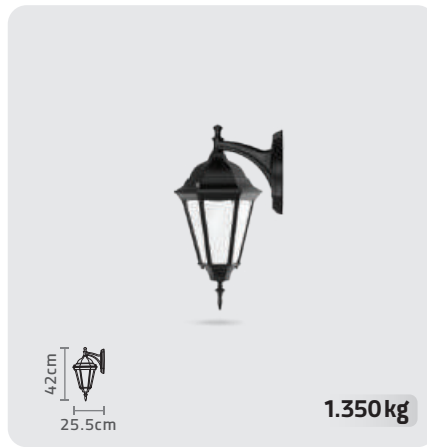

What shines.

ROMI WALL LIGHT

CODE: SH-104390020
WIDTH: 25.5 cm | HIGH: 42 cm