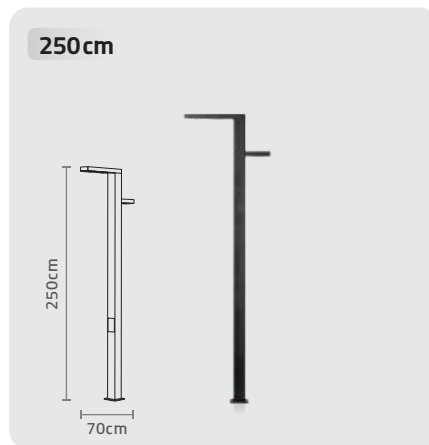

MODERNA-M709 STREET LIGHT

■ CODE: SH-170925040
■ CODE: SH-170925080
WIDTH: 70 cm | HIGH: 250 cm