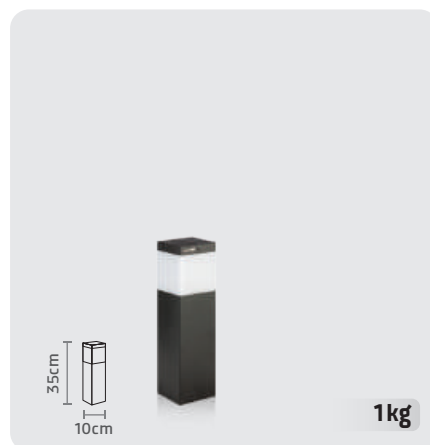

KIAN BOLLARD LIGHT (35 CM)

CODE: SH-106203580
WIDTH: 10 cm | HIGH: 35 cm

WALL LIGHT

- سبکی نو در طراحی
- نصب آسان
- کم مصرف
- نوردهی متمرکز
- دارای بدنه محکم و بادوام از جنس آلومینیوم دایکست و اکستروژن
- ضریب نمود رنگ بیش از ۸۰
- دارای نور بدون فلیکر (سوسوزدن)

TARA BOLLARD LIGHT (80CM)

CODE: SH-105008010
WIDTH: 10 cm | HIGH: 80 cm

TARA BOLLARD LIGHT (60CM)

CODE: SH-105006010
WIDTH: 10 cm | HIGH: 60 cm

TARA BOLLARD LIGHT (35CM)

CODE: SH-105003510
WIDTH: 10 cm | HIGH: 35 cm